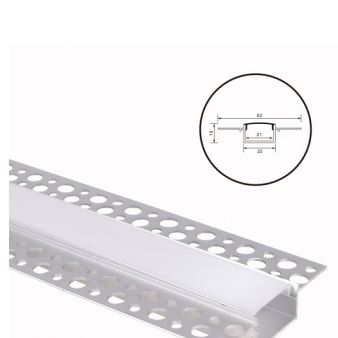

AL003 PR PR

AL003 OP PR

AL011 OP  
(2 FITAS)

AL009 OP  
(3 FITAS)

AL041 OP

AL043 OP  
(2 FITAS)

AL045 OP  
(3 FITAS)

Não perca a oportunidade de decorar  
o seu espaço de forma **inovadora** e **sofisticada**  
com as nossas **calhas** e **Fitas LED!**

VER PRODUTOS

GRU1032 1

A nossa equipa sugere a utilização da Fita **LED RGB**  
(REF: GRU1032) para uma maior **versatilidade nas cores**.  
Esta fita também pode ser controlada por comando.

Conheça todos os  
produtos da série