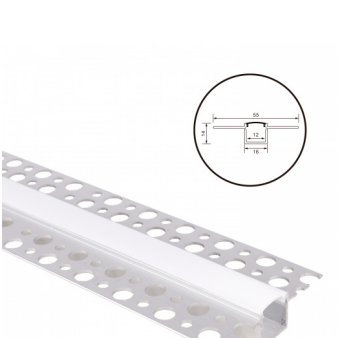

AL003 PR PR

AL003 OP PR

AL011 OP  
(2 FITAS)

AL009 OP  
(3 FITAS)

AL041 OP

AL043 OP  
(2 FITAS)

AL045 OP  
(3 FITAS)

Não perca a oportunidade de decorar  
o seu espaço de forma **inovadora** e **sofisticada**  
com as nossas **calhas** e **Fitas LED!**

VER PRODUTOS

GRU1032 1

A nossa equipa sugere a utilização da Fita **LED RGB**  
(REF: GRU1032) para uma maior **versatilidade nas cores**.  
Esta fita também pode ser controlada por comando.

Conheça todos os  
produtos da série