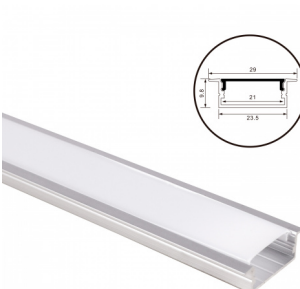

AL004 PR PR

AL006 OP

AL010 OP  
(2 FITAS)

AL008 OP  
(3 FITAS)

AL007 OP

AL001 FR  
(DIFUSOR FOSCO)

AL003 OP

AL003 OP BR

AL003 PR PR

AL003 OP PR

AL011 OP  
(2 FITAS)

AL009 OP  
(3 FITAS)

AL041 OP

AL043 OP  
(2 FITAS)

AL045 OP  
(3 FITAS)

Não perca a oportunidade de decorar  
o seu espaço de forma **inovadora** e **sofisticada**  
com as nossas **calhas** e **Fitas LED!**

VER PRODUTOS

GRU1032 1

A nossa equipa sugere a utilização da Fita **LED RGB**  
(REF: GRU1032) para uma maior **versatilidade nas cores**.  
Esta fita também pode ser controlada por comando.

Conheça todos os  
produtos da série