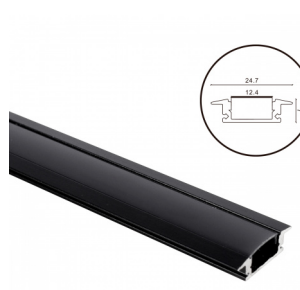

AL004 PR PR

AL006 OP

AL010 OP  
(2 FITAS)

AL008 OP  
(3 FITAS)

AL007 OP

AL001 FR  
(DIFUSOR FOSCO)

AL003 OP

AL003 OP BR

AL003 PR PR

AL003 OP PR

AL011 OP  
(2 FITAS)

AL009 OP  
(3 FITAS)

AL041 OP

AL043 OP  
(2 FITAS)

AL045 OP  
(3 FITAS)

Não perca a oportunidade de decorar  
o seu espaço de forma **inovadora** e **sofisticada**  
com as nossas **calhas** e **Fitas LED!**