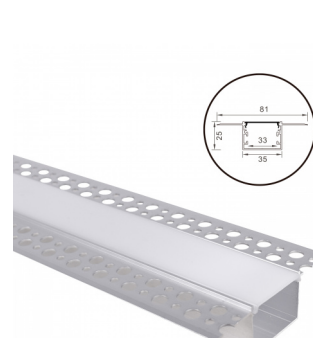

AL003 PR PR

AL003 OP PR

AL011 OP  
(2 FITAS)

AL009 OP  
(3 FITAS)

AL041 OP

AL043 OP  
(2 FITAS)

AL045 OP  
(3 FITAS)

Não perca a oportunidade de decorar  
o seu espaço de forma **inovadora** e **sofisticada**  
com as nossas **calhas** e **Fitas LED!**

VER PRODUTOS

GRU1032 1

A nossa equipa sugere a utilização da Fita **LED RGB**  
(REF: GRU1032) para uma maior **versatilidade nas cores**.  
Esta fita também pode ser controlada por comando.

Conheça todos os  
produtos da série