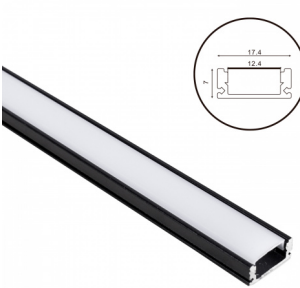

ILUMINAÇÃO TÉCNICA  
**CALHAS**

Chegaram diversas calhas à Interlusa!  
Neste natal, opte por uma **iluminação LED**  
mais **sustentável** e **económica**.

NOVA COLEÇÃO

AL005 OP

AL004 OP

AL004 OP BR

AL004 OP PR

AL004 PR PR

AL006 OP

AL010 OP  
(2 FITAS)

AL008 OP  
(3 FITAS)

AL007 OP

AL001 FR  
(DIFUSOR FOSCO)

AL003 OP

AL003 OP BR

VER PRODUTOS

GRU1032 1

A nossa equipa sugere a utilização da Fita **LED RGB**  
(REF: GRU1032) para uma maior **versatilidade nas cores**.  
Esta fita também pode ser controlada por comando.

Conheça todos os  
produtos da série