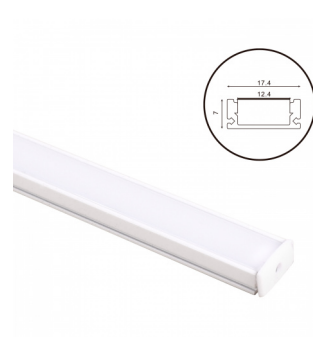

ILUMINAÇÃO TÉCNICA  
**CALHAS**

Chegaram diversas calhas à Interlusa!  
Neste natal, opte por uma **iluminação LED**  
mais **sustentável** e **económica**.

NOVA COLEÇÃO

AL005 OP

AL004 OP

AL004 OP BR

AL004 OP PR

VER PRODUTOS

GRU1032 1

A nossa equipa sugere a utilização da Fita **LED RGB**  
(REF: GRU1032) para uma maior **versatilidade nas cores**.  
Esta fita também pode ser controlada por comando.

Conheça todos os  
produtos da série