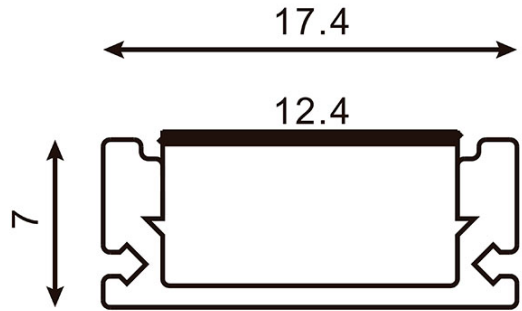

FICHA TÉCNICA DE PRODUTO

Ficha técnica del producto | Product Technical Data Sheet

ARTIGO (REFERÊNCIA)

Producto | Product

AL004 OP PR

SÉRIE

Serie | Family

SURFACE PROFILE

TIPO

Tipo | Type

CALHAS FITA LED

LED Strip Track | Carriles Tira LED

CÓDIGO DE BARRAS

Código de barras | Barcode

5608409057776

Dimensões

Dimensión | Dimension

200x1,74x0,7cm

Cor

Color | Color

Preto

Black | Negro

Material

Color | Color