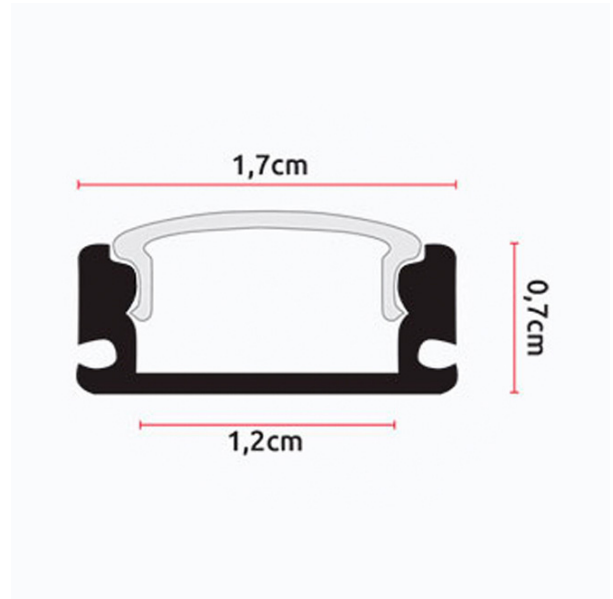

FICHA TÉCNICA DE PRODUTO

Ficha técnica del producto | Product Technical Data Sheet

ARTIGO (REFERÊNCIA)

Producto | Product

AL004 OP

SÉRIE

Serie | Family

SURFACE PROFILE

TIPO

Tipo | Type

CALHAS FITA LED

LED Strip Track | Carriles Tira LED

CÓDIGO DE BARRAS

Código de barras | Barcode

5608409029759

Dimensões

Dimensión | Dimension

200x1,74x0,7cm

Cor

Color | Color

Alumínio

Aluminium | Aluminio

Material

Color | Color