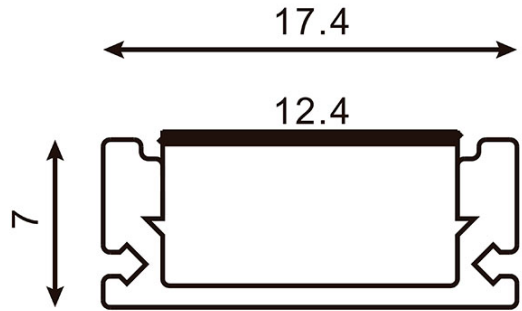

FICHA TÉCNICA DE PRODUTO

Ficha técnica del producto | Product Technical Data Sheet

ARTIGO (REFERÊNCIA)

Producto | Product

AL004 PR PR

SÉRIE

Serie | Family

SURFACE PROFILE

TIPO

Tipo | Type

CALHAS FITA LED

LED Strip Track | Carriles Tira LED

CÓDIGO DE BARRAS

Código de barras | Barcode

5608409057783

Dimensões

Dimensión | Dimension

200x1,74x0,7cm

Cor

Color | Color

Preto

Black | Negro

Material

Color | Color