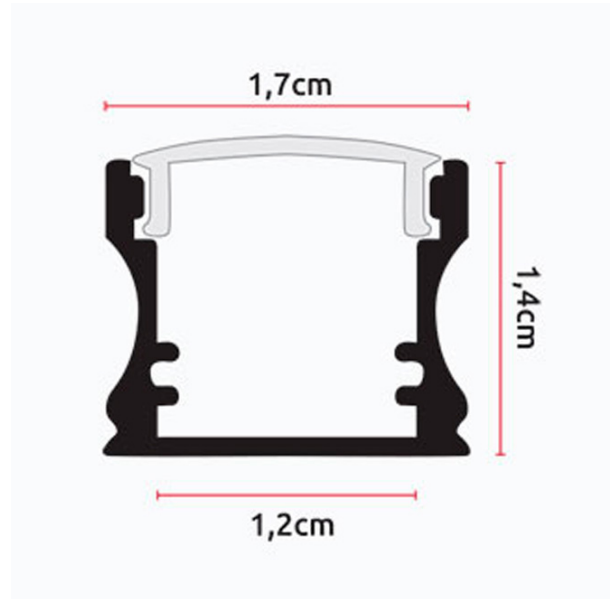

FICHA TÉCNICA DE PRODUTO

Ficha técnica del producto | Product Technical Data Sheet

ARTIGO (REFERÊNCIA)

Producto | Product

AL006 OP

SÉRIE

Serie | Family

SURFACE PROFILE

TIPO

Tipo | Type

CALHAS FITA LED

LED Strip Track | Carriles Tira LED

CÓDIGO DE BARRAS

Código de barras | Barcode

5608409033718

Dimensões

Dimensión | Dimension

200x1,74x1,45cm

Cor

Color | Color

Alumínio

Aluminium | Aluminio

Material

Color | Color