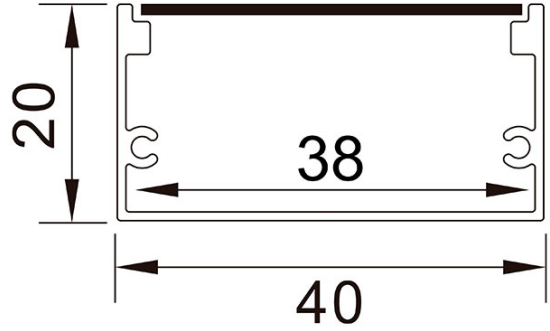

FICHA TÉCNICA DE PRODUTO

Ficha técnica del producto | Product Technical Data Sheet

ARTIGO (REFERÊNCIA)

Producto | Product

AL008 OP

SÉRIE

Serie | Family

SURFACE PROFILE

TIPO

Tipo | Type

CALHAS FITA LED

LED Strip Track | Carriles Tira LED

CÓDIGO DE BARRAS

Código de barras | Barcode

5608409057790

Dimensões

Dimensión | Dimension

200x4x2cm

Cor

Color | Color

Alumínio

Aluminium | Aluminio

Material

Color | Color