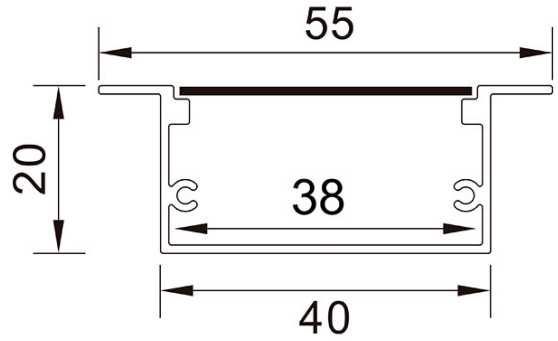

FICHA TÉCNICA DE PRODUTO

Ficha técnica del producto | Product Technical Data Sheet

ARTIGO (REFERÊNCIA)

Producto | Product

AL009 OP

SÉRIE

Serie | Family

RECESSED PROFILE

TIPO

Tipo | Type

CALHAS FITA LED

LED Strip Track | Carriles Tira LED

CÓDIGO DE BARRAS

Código de barras | Barcode

5608409057806

Dimensões

Dimensión | Dimension

200x5,5x2cm

Cor

Color | Color

Alumínio

Aluminium | Aluminio

Material

Color | Color

PMMA + Al

Observações

Color | Color

--