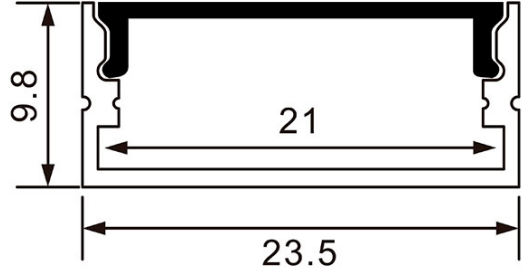

FICHA TÉCNICA DE PRODUTO

Ficha técnica del producto | Product Technical Data Sheet

ARTIGO (REFERÊNCIA)

Producto | Product

AL010 OP

SÉRIE

Serie | Family

SURFACE PROFILE

TIPO

Tipo | Type

CALHAS FITA LED

LED Strip Track | Carriles Tira LED

CÓDIGO DE BARRAS

Código de barras | Barcode

5608409057813

Dimensões

Dimensión | Dimension

200x2,35x0,98cm

Cor

Color | Color

Alumínio

Aluminium | Aluminio

Material

Color | Color