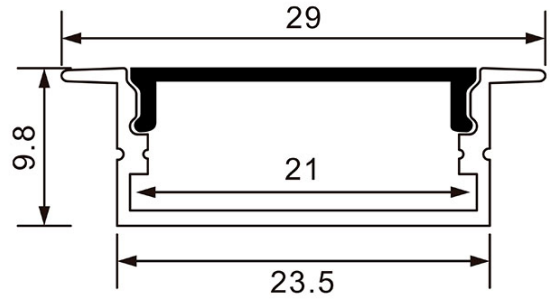

FICHA TÉCNICA DE PRODUTO

Ficha técnica del producto | Product Technical Data Sheet

ARTIGO (REFERÊNCIA)

Producto | Product

AL011 OP

SÉRIE

Serie | Family

RECESSED PROFILE

TIPO

Tipo | Type

CALHAS FITA LED

LED Strip Track | Carriles Tira LED

CÓDIGO DE BARRAS

Código de barras | Barcode

5608409057820

Dimensões

Dimensión | Dimension

200x2,9x0,98cm

Cor

Color | Color

Alumínio

Aluminium | Aluminio

Material

Color | Color