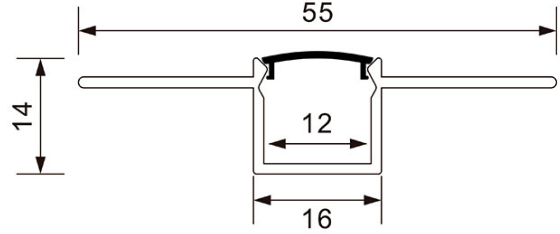

FICHA TÉCNICA DE PRODUTO

Ficha técnica del producto | Product Technical Data Sheet

ARTIGO (REFERÊNCIA)

Producto | Product

AL041 OP

SÉRIE

Serie | Family

DRYWALL PROFILE

TIPO

Tipo | Type

CALHAS FITA LED

LED Strip Track | Carriles Tira LED

CÓDIGO DE BARRAS

Código de barras | Barcode

5608409057837

Dimensões

Dimensión | Dimension

200x5,5x1,4cm

Cor

Color | Color

Alumínio

Aluminium | Aluminio

Material

Color | Color