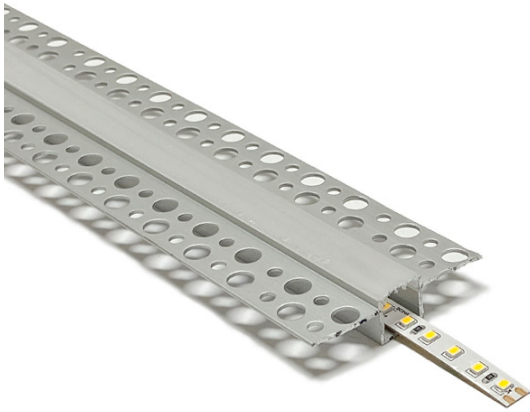

FICHA TÉCNICA DE PRODUTO

Ficha técnica del producto | Product Technical Data Sheet

ARTIGO (REFERÊNCIA)

Producto | Product

AL041 OP

SÉRIE

Serie | Family

DRYWALL PROFILE

TIPO

Tipo | Type

CALHAS FITA LED

LED Strip Track | Carriles Tira LED

CÓDIGO DE BARRAS

Código de barras | Barcode

5608409057837

Dimensões

Dimensión | Dimension

200x5,5x1,4cm

Cor

Color | Color

Alumínio

Aluminium | Aluminio

Material

Color | Color