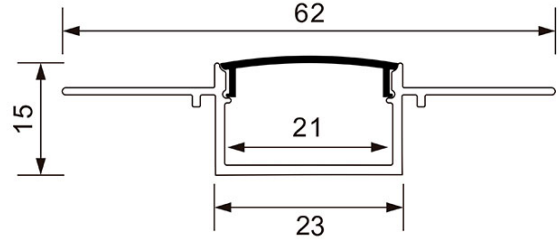

FICHA TÉCNICA DE PRODUTO

Ficha técnica del producto | Product Technical Data Sheet

ARTIGO (REFERÊNCIA)

Producto | Product

AL043 OP

SÉRIE

Serie | Family

DRYWALL PROFILE

TIPO

Tipo | Type

CALHAS FITA LED

LED Strip Track | Carriles Tira LED

CÓDIGO DE BARRAS

Código de barras | Barcode

5608409057844

Dimensões

Dimensión | Dimension

200x6,2x1,5cm

Cor

Color | Color

Alumínio

Aluminium | Aluminio

Material

Color | Color