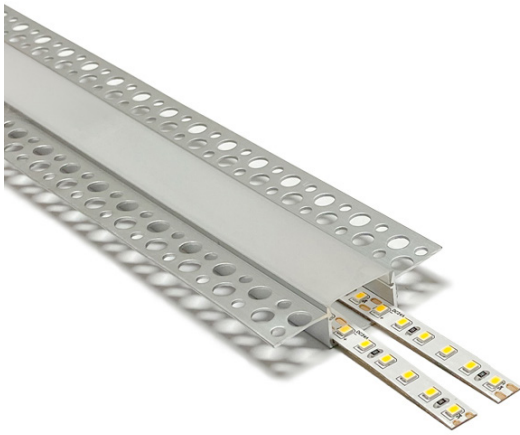

FICHA TÉCNICA DE PRODUTO

Ficha técnica del producto | Product Technical Data Sheet

ARTIGO (REFERÊNCIA)

Producto | Product

AL043 OP

SÉRIE

Serie | Family

DRYWALL PROFILE

TIPO

Tipo | Type

CALHAS FITA LED

LED Strip Track | Carriles Tira LED

CÓDIGO DE BARRAS

Código de barras | Barcode

5608409057844

Dimensões

Dimensión | Dimension

200x6,2x1,5cm

Cor

Color | Color

Alumínio

Aluminium | Aluminio

Material

Color | Color