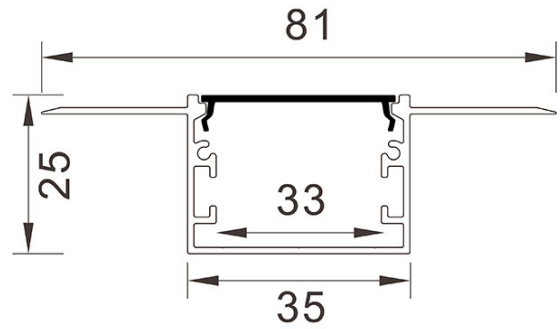

FICHA TÉCNICA DE PRODUTO

Ficha técnica del producto | Product Technical Data Sheet

ARTIGO (REFERÊNCIA)

Producto | Product

AL045 OP

SÉRIE

Serie | Family

DRYWALL PROFILE

TIPO

Tipo | Type

CALHAS FITA LED

LED Strip Track | Carriles Tira LED

CÓDIGO DE BARRAS

Código de barras | Barcode

5608409057851

Dimensões

Dimensión | Dimension

200x8,1x2,5cm

Cor

Color | Color

Alumínio

Aluminium | Aluminio

Material

Color | Color

PMMA + Al

Observações

Color | Color

Calha de pladur

Perfil de pladur | Drywall profile