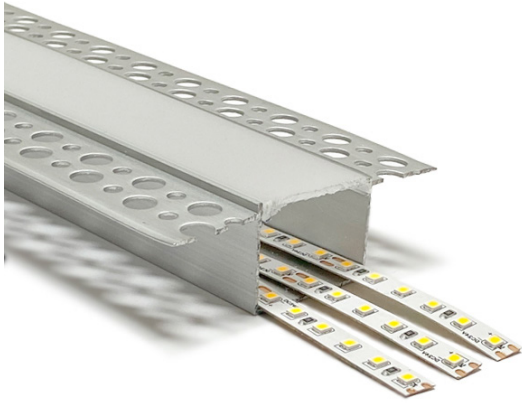

### ARTIGO (REFERÊNCIA)

Producto | Product

**AL045 OP**

### SÉRIE

Serie | Family

**DRYWALL PROFILE**

### TIPO

Tipo | Type

**CALHAS FITA LED**

LED Strip Track | Carriles Tira LED

### Dimensões

Dimensión | Dimension

**200x8,1x2,5cm**