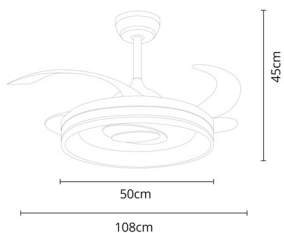

# URANO

ARTIGO (REFERÊNCIA) <i>Producto</i>   <i>Product</i>	<b>B-1003</b>
SÉRIE <i>Serie</i>   <i>Series</i>	<b>URANO</b>
COR <i>Color</i>   <i>Colour</i>	<b>BRANCO</b> <i>Blanco</i>   <i>White</i>
CÓDIGO DE BARRAS <i>Código de barras</i>   <i>Barcode</i>	<b>8432722002291</b>
UTILIZAÇÃO <i>Utilización</i>   <i>Application</i>	<b>DOMÉSTICA</b> <i>Doméstico</i>   <i>Domestic</i>
TIPO DE INSTALAÇÃO <i>Tipo de instalación</i>   <i>Installation type</i>	<b>SUPERFÍCIE</b> <i>Superficie</i>   <i>Surface</i>

MATERIAL <i>Material</i>   <i>Material</i>	<b>METAL + ACRÍLICO + METACRILATO + PC</b> <i>Metal+Acrílico+Metacrilato+PC/Metal+Acrylic+Methacrylate+PC</i>
---	--

TAMANHO  
*Talla* | *Size*

M