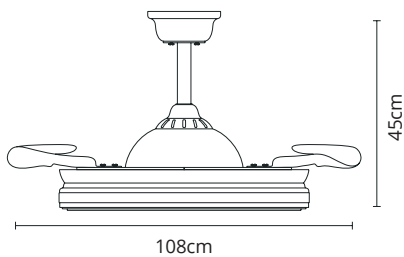

URANO M N

Combinación de color de la luz
Combinação de cores da luz

4 Aspas retráctiles
4 Palas retráteis

REF. B-1003

◆ Acrílico + Metal +Metacrilato+Policarbonato

🕒 1/2/4/8h

	1	2	3	4	5	6	LED
CONSUMO <i>Consumo</i>	6,2W	8,5W	10,8W	15,5W	20,8W	25,2W	💡 36W
RPM <i>RPM</i>	175rpm	186rpm	202rpm	215rpm	225rpm	241rpm	⚙️ 3240lm
FLUJO AIRE <i>Fluxo de ar</i>	3754m ³	4803m ³	6336m ³	7665m ³	8848m ³	9953m ³	🌀 230 V ~ 50 Hz
RUIDO <i>Ruído</i>	26dB	29dB	32dB	35dB	39dB	41dB	🌈 3000K 4000K 6000K