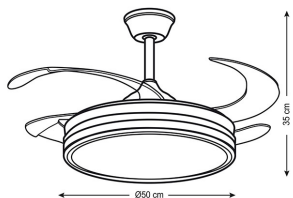

INFORMAÇÃO GERAL

Información General | *General Information*

Motor <i>Motor</i> | <i>Motor</i>	DC
Palas <i>Aspas</i> | <i>Blades</i>	4
Palas retráteis <i>Aspas retráctiles</i> | <i>Retractable blades</i>	Sim <i>Sí</i> | <i>Yes</i>
Palas reversíveis <i>Aspas reversibles</i> | <i>Reversible blades</i>	Não <i>No</i> | <i>No</i>
Cores das palas <i>Colores de aspas</i> | <i>Blades colours</i>	--
Tensão (V) <i>Tensión</i> | <i>Voltage</i>	230Vac~50Hz

INFORMAÇÃO DA LUZ

Información de Luz | *Light Information*

Fonte de Luz <i>Fuente de luz</i> | <i>Light Source</i>	LED 72W
Quantidade de luz (lm) <i>Cantidad de luz</i> | <i>Quantity of light</i>	6480
Temperatura de Cor (K) <i>Temperatura de color</i> | <i>Color temperature</i>	3000 | 4000 | 6000
Intensidade luz reg. <i>Luz regulable</i> | <i>Dimmable light</i>	Sim <i>Sí</i> | <i>Yes</i>
Cor luz regulável <i>Color luz regulavel</i> | <i>Color light adjustable</i>	Sim <i>Sí</i> | <i>Yes</i>

VELOCIDADES

Velocidades | *Speeds*

	1	2	3	4	5	6
CONSUMO <i>Consumo</i> | <i>Consumption</i>	6.2W	8.5W	10.8W	15.5W	20.8W	25.2W
ROT.MOTOR <i>Rotación del motor</i> | <i>Engine rotation</i>	175rpm	186rpm	202rpm	215rpm	225rpm	241rpm
FLUXO DE AR <i>Flujo aire</i> | <i>Air flow</i>	3754m3/h	4803m3/h	6336m3/h	7665m3/h	8848m3/h	9953m3/h
RUÍDO <i>Ruido</i> | <i>Noise</i>	26db	29db	32db	35db	39db	41db

FUNÇÕES

Funciones | *Functions*

Comando remoto <i>Mando a distancia</i> | <i>Remote control</i>	Sim <i>Sí</i> | <i>Yes</i>
Temporizador <i>Temporizador</i> | <i>Timer</i>	1/2/4h
Função memória <i>Función de memoria</i> | <i>Memory function</i>	Sim <i>Sí</i> | <i>Yes</i>
Verão (V) /Inverno (I) <i>Verano/Invierno</i> | <i>Summer/Winter</i>	V/I
Eco <i>Eco</i> | <i>Eco</i>	Não <i>No</i> | <i>No</i>
Off 1 min <i>Off 1min</i> | <i>Off 1min</i>	Não <i>No</i> | <i>No</i>
Aplicação telemóvel (App) <i>Aplicación movil</i> | <i>Mobile app</i>	Não <i>No</i> | <i>No</i>
Altifalante <i>Altavoz</i> | <i>Loudspeaker</i>	Não <i>No</i> | <i>No</i>
Noturna <i>Nocturna</i> | <i>Overnight</i>	Não <i>No</i> | <i>No</i>
Grelha Rotativa <i>Rejilla Giratória</i> | <i>Rotating grid</i>	Não <i>No</i> | <i>No</i>
Brisa <i>Brisa</i> | <i>Breeze</i>	Sim <i>Sí</i> | <i>Yes</i>
Bluetooth <i>Bluetooth</i> | <i>Bluetooth</i>	Não <i>No</i> | <i>No</i>
Outros <i>Otros</i> | <i>Others</i>	--