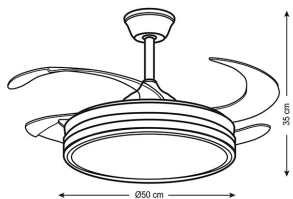

Utilización | *Application*

Doméstico | *Domestic*

TIPO DE INSTALAÇÃO

SUPERFÍCIE

Tipo de instalación | *Installation type*

Superficie | *Surface*

MATERIAL

METAL + ACRÍLICO + METACRILATO + PC

Material | *Material*

Metal+Acrílico+Metacrilato+PC/Metal+Acrylic+Methacrylate+PC

TAMANHO

Talla | *Size*

M

INFORMAÇÃO GERAL

Información General | *General Information*

| | |
|---|-------------------------------|
| Motor <i>Motor</i> <i>Motor</i> | DC |
| Palas <i>Aspas</i> <i>Blades</i> | 4 |
| Palas retráteis <i>Aspas retráctiles</i> <i>Retractable blades</i> | Sim <i>Sí</i> <i>Yes</i> |
| Palas reversíveis <i>Aspas reversibles</i> <i>Reversible blades</i> | Não <i>No</i> <i>No</i> |
| Cores das palas <i>Colores de aspas</i> <i>Blades colours</i> | -- |