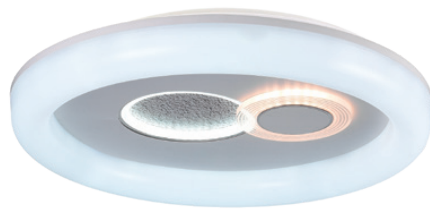

Hermes_retráctil

Hermes & plafón

plafond

FAN
NEW

+

Solo plafón
Só plafond

REF. F-1030 | Blanco Branco

REF. B-1030 | Blanco Branco

i

Combinación de color de la luz
Combinação de cores da luz

LED	+ INFO
108W	Acrílico + Metal+Metacrilato+Policarbonato
10200lm	1/2/4h
230 V ~ 50 Hz	4 aspas retráctiles <i>palas retráteis</i>
3000K 4000K 6500K	