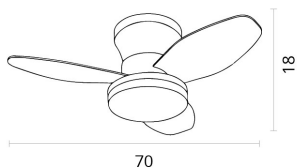

INFORMAÇÃO GERAL

Información General | *General Information*

Motor <i>Motor</i> | <i>Motor</i>	DC
Palas <i>Aspas</i> | <i>Blades</i>	3
Palas retráteis <i>Aspas retráctiles</i> | <i>Retractable blades</i>	Sim <i>Sí</i> | <i>Yes</i>
Palas reversíveis <i>Aspas reversibles</i> | <i>Reversible blades</i>	Não <i>No</i> | <i>No</i>
Cores das palas <i>Colores de aspas</i> | <i>Blades colours</i>	--
Tensão (V) <i>Tensión</i> | <i>Voltage</i>	230Vac~50Hz

INFORMAÇÃO DA LUZ

Información de Luz | *Light Information*

Fonte de Luz <i>Fuente de luz</i> | <i>Light Source</i>	LED 48W
Quantidade de luz (lm) <i>Cantidad de luz</i> | <i>Quantity of light</i>	4800
Temperatura de Cor (K) <i>Temperatura de color</i> | <i>Color temperature</i>	3000 | 4000 | 6000
Intensidade luz reg. <i>Luz regulable</i> | <i>Dimmable light</i>	Não <i>No</i> | <i>No</i>
Cor luz regulável <i>Color luz regulavel</i> | <i>Color light adjustable</i>	Sim <i>Sí</i> | <i>Yes</i>

VELOCIDADES

Velocidades | *Speeds*

	1	2	3	4	5	6
CONSUMO <i>Consumo</i> | <i>Consumption</i>	2.75W	3.75W	5.3W	7.3W	10.6W	15.5W
ROT.MOTOR <i>Rotación del motor</i> | <i>Engine rotation</i>	93rpm	110rpm	128rpm	146rpm	175rpm	205rpm
FLUXO DE AR <i>Flujo aire</i> | <i>Air flow</i>	1625m3/h	1922m3/h	2265m3/h	2650m3/h	4015m3/h	4200m3/h
RUÍDO <i>Ruido</i> | <i>Noise</i>	3db	4.6db	5.7db	7.2db	19.8db	24.5db

FUNÇÕES

Funciones | *Functions*

Comando remoto <i>Mando a distancia</i> | <i>Remote control</i>	Sim <i>Sí</i> | <i>Yes</i>
Temporizador <i>Temporizador</i> | <i>Timer</i>	1/2/4h
Função memória <i>Función de memoria</i> | <i>Memory function</i>	Sim <i>Sí</i> | <i>Yes</i>
Verão (V) /Inverno (I) <i>Verano/Invierno</i> | <i>Summer/Winter</i>	V/I
Eco <i>Eco</i> | <i>Eco</i>	Não <i>No</i> | <i>No</i>
Off 1 min <i>Off 1min</i> | <i>Off 1min</i>	Não <i>No</i> | <i>No</i>
Aplicação telemóvel (App) <i>Aplicación movil</i> | <i>Mobile app</i>	Não <i>No</i> | <i>No</i>
Altifalante <i>Altavoz</i> | <i>Loudspeaker</i>	Não <i>No</i> | <i>No</i>
Noturna <i>Nocturna</i> | <i>Overnight</i>	Não <i>No</i> | <i>No</i>
Grelha Rotativa <i>Rejilla Giratória</i> | <i>Rotating grid</i>	Não <i>No</i> | <i>No</i>
Brisa <i>Brisa</i> | <i>Breeze</i>	Não <i>No</i> | <i>No</i>
Bluetooth <i>Bluetooth</i> | <i>Bluetooth</i>	Não <i>No</i> | <i>No</i>
Outros <i>Otros</i> | <i>Others</i>	--