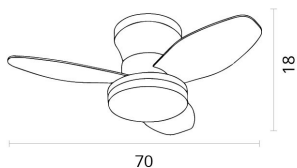

TAURO MINI

ARTIGO (REFERÊNCIA) <i>Producto</i> <i>Product</i>	B-2542
SÉRIE <i>Serie</i> <i>Series</i>	TAURO MINI
COR <i>Color</i> <i>Colour</i>	PRETO/CEREJEIRA <i>Negro/Cerejo</i> <i>Black/Beech Wood</i>
CÓDIGO DE BARRAS <i>Código de barras</i> <i>Barcode</i>	-
UTILIZAÇÃO <i>Utilización</i> <i>Application</i>	DOMÉSTICA <i>Doméstico</i> <i>Domestic</i>
TIPO DE INSTALAÇÃO <i>Tipo de instalación</i> <i>Installation type</i>	SUPERFÍCIE <i>Superficie</i> <i>Surface</i>
MATERIAL <i>Material</i> <i>Material</i>	ABS + POLICARBONATO <i>ABS + Policarbonato</i> <i>ABS+PC</i>

TAMANHO
Talla | *Size*

S

INFORMAÇÃO GERAL

Información General | *General Information*

Motor <i>Motor</i> <i>Motor</i>	DC
Palas <i>Aspas</i> <i>Blades</i>	3
Palas retráteis <i>Aspas retráctiles</i> <i>Retractable blades</i>	Não <i>No</i> <i>No</i>
Palas reversíveis <i>Aspas reversibles</i> <i>Reversible blades</i>	Não <i>No</i> <i>No</i>
Cores das palas <i>Colores de aspas</i> <i>Blades colours</i>	--
Tensão (V) <i>Tensión</i> <i>Voltage</i>	230Vac~50Hz