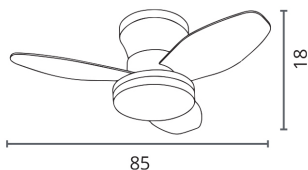

INFORMAÇÃO GERAL

Información General | *General Information*

Motor <i>Motor</i> | <i>Motor</i>	DC
Palas <i>Aspas</i> | <i>Blades</i>	3
Palas retráteis <i>Aspas retráctiles</i> | <i>Retractable blades</i>	Não <i>No</i> | <i>No</i>
Palas reversíveis <i>Aspas reversibles</i> | <i>Reversible blades</i>	Não <i>No</i> | <i>No</i>
Cores das palas <i>Colores de aspas</i> | <i>Blades colours</i>	--
Tensão (V) <i>Tensión</i> | <i>Voltage</i>	230Vac~50Hz

INFORMAÇÃO DA LUZ

Información de Luz | *Light Information*

Fonte de Luz <i>Fuente de luz</i> | <i>Light Source</i>	LED 48W
Quantidade de luz (lm) <i>Cantidad de luz</i> | <i>Quantity of light</i>	4800
Temperatura de Cor (K) <i>Temperatura de color</i> | <i>Color temperature</i>	3000 | 4000 | 6000
Intensidade luz reg. <i>Luz regulable</i> | <i>Dimmable light</i>	Sim <i>Sí</i> | <i>Yes</i>
Cor luz regulável <i>Color luz regulavel</i> | <i>Color light adjustable</i>	Sim <i>Sí</i> | <i>Yes</i>

VELOCIDADES

Velocidades | *Speeds*

	1	2	3	4	5	6
CONSUMO <i>Consumo</i> | <i>Consumption</i>	2,75W	3,75W	5,3W	7,3W	10,6W	15,5W
ROT.MOTOR <i>Rotación del motor</i> | <i>Engine rotation</i>	93rpm	110rpm	128rpm	146rpm	175rpm	205rpm
FLUXO DE AR <i>Flujo aire</i> | <i>Air flow</i>	1625m3/h	1922m3/h	2265m3/h	2650m3/h	4015m3/h	4200m3/h
RUÍDO <i>Ruido</i> | <i>Noise</i>	3db	4,6db	5,7db	7,2db	19,8db	24,5db

FUNÇÕES

Funciones | *Functions*

Comando remoto <i>Mando a distancia</i> | <i>Remote control</i>	Sim <i>Sí</i> | <i>Yes</i>
Temporizador <i>Temporizador</i> | <i>Timer</i>	2/4h
Função memória <i>Función de memoria</i> | <i>Memory function</i>	Sim <i>Sí</i> | <i>Yes</i>
Verão (V) /Inverno (I) <i>Verano/Invierno</i> | <i>Summer/Winter</i>	V/I
Eco <i>Eco</i> | <i>Eco</i>	Não <i>No</i> | <i>No</i>
Off 1 min <i>Off 1min</i> | <i>Off 1min</i>	Não <i>No</i> | <i>No</i>
Aplicação telemóvel (App) <i>Aplicación movil</i> | <i>Mobile app</i>	Não <i>No</i> | <i>No</i>
Altifalante <i>Altavoz</i> | <i>Loudspeaker</i>	Não <i>No</i> | <i>No</i>
Noturna <i>Nocturna</i> | <i>Overnight</i>	Sim <i>Sí</i> | <i>Yes</i>
Grelha Rotativa <i>Rejilla Giratória</i> | <i>Rotating grid</i>	Não <i>No</i> | <i>No</i>
Brisa <i>Brisa</i> | <i>Breeze</i>	Sim <i>Sí</i> | <i>Yes</i>
Bluetooth <i>Bluetooth</i> | <i>Bluetooth</i>	Não <i>No</i> | <i>No</i>
Outros <i>Otros</i> | <i>Others</i>	--