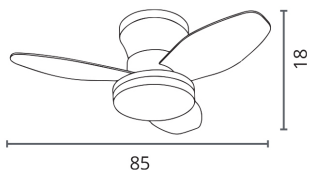

INFORMAÇÃO GERAL

Información General | *General Information*

Motor <i>Motor</i> | <i>Motor</i>	DC
Palas <i>Aspas</i> | <i>Blades</i>	3
Palas retráteis <i>Aspas retráctiles</i> | <i>Retractable blades</i>	Não <i>No</i> | <i>No</i>
Palas reversíveis <i>Aspas reversibles</i> | <i>Reversible blades</i>	Não <i>No</i> | <i>No</i>
Cores das palas <i>Colores de aspas</i> | <i>Blades colours</i>	--
Tensão (V) <i>Tensión</i> | <i>Voltage</i>	230Vac~50Hz

INFORMAÇÃO DA LUZ

Información de Luz | *Light Information*

Fonte de Luz <i>Fuente de luz</i> | <i>Light Source</i>	LED 48W
Quantidade de luz (lm) <i>Cantidad de luz</i> | <i>Quantity of light</i>	4800
Temperatura de Cor (K) <i>Temperatura de color</i> | <i>Color temperature</i>	3000 | 4000 | 6000
Intensidade luz reg. <i>Luz regulable</i> | <i>Dimmable light</i>	Sim <i>Sí</i> | <i>Yes</i>
Cor luz regulável <i>Color luz regulavel</i> | <i>Color light adjustable</i>	Sim <i>Sí</i> | <i>Yes</i>

VELOCIDADES

Velocidades | *Speeds*

	1	2	3	4	5	6
CONSUMO <i>Consumo</i> | <i>Consumption</i>	2,75W	3,75W	5,3W	7,3W	10,6W	15,5W
ROT.MOTOR <i>Rotación del motor</i> | <i>Engine rotation</i>	93rpm	110rpm	128rpm	146rpm	175rpm	205rpm
FLUXO DE AR <i>Flujo aire</i> | <i>Air flow</i>	1625m3/h	1922m3/h	2265m3/h	2650m3/h	4015m3/h	4200m3/h
RUÍDO <i>Ruido</i> | <i>Noise</i>	3db	4,6db	5,7db	7,2db	19,8db	24,5db

FUNÇÕES

Funciones | *Functions*

Comando remoto <i>Mando a distancia</i> | <i>Remote control</i>	Sim <i>Sí</i> | <i>Yes</i>
Temporizador <i>Temporizador</i> | <i>Timer</i>	2/4h
Função memória <i>Función de memoria</i> | <i>Memory function</i>	Sim <i>Sí</i> | <i>Yes</i>
Verão (V) /Inverno (I) <i>Verano/Invierno</i> | <i>Summer/Winter</i>	V/I
Eco <i>Eco</i> | <i>Eco</i>	Não <i>No</i> | <i>No</i>
Off 1 min <i>Off 1min</i> | <i>Off 1min</i>	Não <i>No</i> | <i>No</i>
Aplicação telemóvel (App) <i>Aplicación movil</i> | <i>Mobile app</i>	Não <i>No</i> | <i>No</i>
Altifalante <i>Altavoz</i> | <i>Loudspeaker</i>	Não <i>No</i> | <i>No</i>
Noturna <i>Nocturna</i> | <i>Overnight</i>	Sim <i>Sí</i> | <i>Yes</i>
Grelha Rotativa <i>Rejilla Giratória</i> | <i>Rotating grid</i>	Não <i>No</i> | <i>No</i>
Brisa <i>Brisa</i> | <i>Breeze</i>	Sim <i>Sí</i> | <i>Yes</i>
Bluetooth <i>Bluetooth</i> | <i>Bluetooth</i>	Não <i>No</i> | <i>No</i>
Outros <i>Otros</i> | <i>Others</i>	--