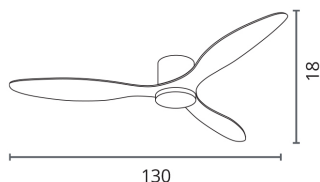

INFORMAÇÃO GERAL

Información General | *General Information*

Motor <i>Motor</i> | <i>Motor</i>	DC
Palas <i>Aspas</i> | <i>Blades</i>	3
Palas retráteis <i>Aspas retráctiles</i> | <i>Retractable blades</i>	Não <i>No</i> / <i>No</i>
Palas reversíveis <i>Aspas reversibles</i> | <i>Reversible blades</i>	Não <i>No</i> / <i>No</i>
Cores das palas <i>Colores de aspas</i> | <i>Blades colours</i>	--
Tensão (V) <i>Tensión</i> | <i>Voltage</i>	230Vac~50Hz

INFORMAÇÃO DA LUZ

Información de Luz | *Light Information*

Fonte de Luz <i>Fuente de luz</i> | <i>Light Source</i>	LED 48W
Quantidade de luz (lm) <i>Cantidad de luz</i> | <i>Quantity of light</i>	4800
Temperatura de Cor (K) <i>Temperatura de color</i> | <i>Color temperature</i>	3000 | 4000 | 6500
Intensidade luz reg. <i>Luz regulable</i> | <i>Dimmable light</i>	Sim <i>Sí</i> / <i>Yes</i>
Cor luz regulável <i>Color luz regulavel</i> | <i>Color light adjustable</i>	Sim <i>Sí</i> / <i>Yes</i>

VELOCIDADES

Velocidades | *Speeds*

	1	2	3	4	5	6
CONSUMO <i>Consumo</i> / <i>Consumption</i>	8W	10,5W	14,5W	19,5W	25,5W	32W
ROT.MOTOR <i>Rotación del motor</i> / <i>Engine rotation</i>	100rpm	114rpm	130rpm	143rpm	159rpm	175rpm
FLUXO DE AR <i>Flujo aire</i> / <i>Air flow</i>	3284m3/h	4403m3/h	6036m3/h	7365m3/h	8648m3/h	9953m3/h
RUÍDO <i>Ruido</i> / <i>Noise</i>	40db	40,3db	41db	42db	42,5db	43,5db

FUNÇÕES

Funciones | *Functions*

Comando remoto <i>Mando a distancia</i> | <i>Remote control</i>	Sim <i>Sí</i> / <i>Yes</i>
Temporizador <i>Temporizador</i> | <i>Timer</i>	1/2/4h
Função memória <i>Función de memoria</i> | <i>Memory function</i>	Sim <i>Sí</i> / <i>Yes</i>
Verão (V) / Inverno (I) <i>Verano</i> / <i>Invierno</i> | <i>Summer</i> / <i>Winter</i>	V/I
Eco <i>Eco</i> | <i>Eco</i>	Não <i>No</i> / <i>No</i>
Off 1 min <i>Off 1min</i> | <i>Off 1min</i>	Não <i>No</i> / <i>No</i>
Aplicação telemóvel (App) <i>Aplicación movil</i> | <i>Mobile app</i>	Sim <i>Sí</i> / <i>Yes</i>
Altifalante <i>Altavoz</i> | <i>Loudspeaker</i>	Não <i>No</i> / <i>No</i>
Noturna <i>Nocturna</i> | <i>Overnight</i>	Não <i>No</i> / <i>No</i>
Grelha Rotativa <i>Rejilla Giratória</i> | <i>Rotating grid</i>	Não <i>No</i> / <i>No</i>
Brisa <i>Brisa</i> | <i>Breeze</i>	Sim <i>Sí</i> / <i>Yes</i>
Bluetooth <i>Bluetooth</i> | <i>Bluetooth</i>	Sim <i>Sí</i> / <i>Yes</i>
Outros <i>Otros</i> | <i>Others</i>	--