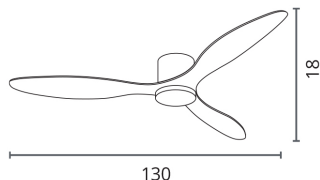

INFORMAÇÃO GERAL

Información General | *General Information*

Motor <i>Motor</i> | <i>Motor</i>	DC
Palas <i>Aspas</i> | <i>Blades</i>	3
Palas retráteis <i>Aspas retráctiles</i> | <i>Retractable blades</i>	Não <i>No</i> | <i>No</i>
Palas reversíveis <i>Aspas reversibles</i> | <i>Reversible blades</i>	Não <i>No</i> | <i>No</i>
Cores das palas <i>Colores de aspas</i> | <i>Blades colours</i>	--
Tensão (V) <i>Tensión</i> | <i>Voltage</i>	230Vac~50Hz

INFORMAÇÃO DA LUZ

Información de Luz | *Light Information*

Fonte de Luz <i>Fuente de luz</i> | <i>Light Source</i>	LED 48W
Quantidade de luz (lm) <i>Cantidad de luz</i> | <i>Quantity of light</i>	4800
Temperatura de Cor (K) <i>Temperatura de color</i> | <i>Color temperature</i>	3000 | 4000 | 6500
Intensidade luz reg. <i>Luz regulable</i> | <i>Dimmable light</i>	Sim <i>Sí</i> | <i>Yes</i>
Cor luz regulável <i>Color luz regulavel</i> | <i>Color light adjustable</i>	Sim <i>Sí</i> | <i>Yes</i>

VELOCIDADES

Velocidades | *Speeds*

	1	2	3	4	5	6
CONSUMO <i>Consumo</i> | <i>Consumption</i>	8W	10,5W	14,5W	19,5W	25,5W	32W
ROT.MOTOR <i>Rotación del motor</i> | <i>Engine rotation</i>	100rpm	114rpm	130rpm	143rpm	159rpm	175rpm
FLUXO DE AR <i>Flujo aire</i> | <i>Air flow</i>	3284m3/h	4403m3/h	6036m3/h	7365m3/h	8648m3/h	9953m3/h
RUÍDO <i>Ruido</i> | <i>Noise</i>	40db	40,3db	41db	42db	42,5db	43,5db

FUNÇÕES

Funciones | *Functions*

Comando remoto <i>Mando a distancia</i> | <i>Remote control</i>	Sim <i>Sí</i> | <i>Yes</i>
Temporizador <i>Temporizador</i> | <i>Timer</i>	1/2/4h
Função memória <i>Función de memoria</i> | <i>Memory function</i>	Sim <i>Sí</i> | <i>Yes</i>
Verão (V) /Inverno (I) <i>Verano/Invierno</i> | <i>Summer/Winter</i>	V/I
Eco <i>Eco</i> | <i>Eco</i>	Não <i>No</i> | <i>No</i>
Off 1 min <i>Off 1min</i> | <i>Off 1min</i>	Não <i>No</i> | <i>No</i>
Aplicação telemóvel (App) <i>Aplicación movil</i> | <i>Mobile app</i>	Sim <i>Sí</i> | <i>Yes</i>
Altifalante <i>Altavoz</i> | <i>Loudspeaker</i>	Não <i>No</i> | <i>No</i>
Noturna <i>Nocturna</i> | <i>Overnight</i>	Não <i>No</i> | <i>No</i>
Grelha Rotativa <i>Rejilla Giratória</i> | <i>Rotating grid</i>	Não <i>No</i> | <i>No</i>
Brisa <i>Brisa</i> | <i>Breeze</i>	Sim <i>Sí</i> | <i>Yes</i>
Bluetooth <i>Bluetooth</i> | <i>Bluetooth</i>	Sim <i>Sí</i> | <i>Yes</i>
Outros <i>Otros</i> | <i>Others</i>	--