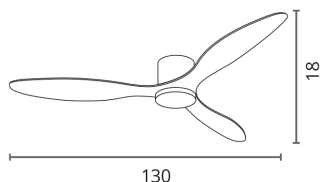

INFORMAÇÃO GERAL

Información General | *General Information*

Motor <i>Motor</i> | <i>Motor</i>	DC
Palas <i>Aspas</i> | <i>Blades</i>	3
Palas retráteis <i>Aspas retráctiles</i> | <i>Retractable blades</i>	Não <i>No</i> | <i>No</i>
Palas reversíveis <i>Aspas reversibles</i> | <i>Reversible blades</i>	Não <i>No</i> | <i>No</i>
Cores das palas <i>Colores de aspas</i> | <i>Blades colours</i>	--
Tensão (V) <i>Tensión</i> | <i>Voltage</i>	230Vac~50Hz

INFORMAÇÃO DA LUZ

Información de Luz | *Light Information*

Fonte de Luz <i>Fuente de luz</i> | <i>Light Source</i>	LED 48W
Quantidade de luz (lm) <i>Cantidad de luz</i> | <i>Quantity of light</i>	4800
Temperatura de Cor (K) <i>Temperatura de color</i> | <i>Color temperature</i>	3000 | 4000 | 6500
Intensidade luz reg. <i>Luz regulable</i> | <i>Dimmable light</i>	Sim <i>Sí</i> | <i>Yes</i>
Cor luz regulável <i>Color luz regulavel</i> | <i>Color light adjustable</i>	Sim <i>Sí</i> | <i>Yes</i>

VELOCIDADES

Velocidades | *Speeds*

	1	2	3	4	5	6
CONSUMO <i>Consumo</i> | <i>Consumption</i>	8W	10,5W	14,5W	19,5W	25,5W	32W
ROT.MOTOR <i>Rotación del motor</i> | <i>Engine rotation</i>	100rpm	114rpm	130rpm	143rpm	159rpm	175rpm
FLUXO DE AR <i>Flujo aire</i> | <i>Air flow</i>	3284m3/h	4403m3/h	6036m3/h	7365m3/h	8648m3/h	9953m3/h
RUÍDO <i>Ruido</i> | <i>Noise</i>	40db	40,3db	41db	42db	42,5db	43,5db

FUNÇÕES

Funciones | *Functions*

Comando remoto <i>Mando a distancia</i> | <i>Remote control</i>	Sim <i>Sí</i> | <i>Yes</i>
Temporizador <i>Temporizador</i> | <i>Timer</i>	1/2/4h
Função memória <i>Función de memoria</i> | <i>Memory function</i>	Sim <i>Sí</i> | <i>Yes</i>
Verão (V) /Inverno (I) <i>Verano/Invierno</i> | <i>Summer/Winter</i>	V/I
Eco <i>Eco</i> | <i>Eco</i>	Não <i>No</i> | <i>No</i>
Off 1 min <i>Off 1min</i> | <i>Off 1min</i>	Não <i>No</i> | <i>No</i>
Aplicação telemóvel (App) <i>Aplicación movil</i> | <i>Mobile app</i>	Sim <i>Sí</i> | <i>Yes</i>
Altifalante <i>Altavoz</i> | <i>Loudspeaker</i>	Não <i>No</i> | <i>No</i>
Noturna <i>Nocturna</i> | <i>Overnight</i>	Não <i>No</i> | <i>No</i>
Grelha Rotativa <i>Rejilla Giratória</i> | <i>Rotating grid</i>	Não <i>No</i> | <i>No</i>
Brisa <i>Brisa</i> | <i>Breeze</i>	Sim <i>Sí</i> | <i>Yes</i>
Bluetooth <i>Bluetooth</i> | <i>Bluetooth</i>	Sim <i>Sí</i> | <i>Yes</i>
Outros <i>Otros</i> | <i>Others</i>	--