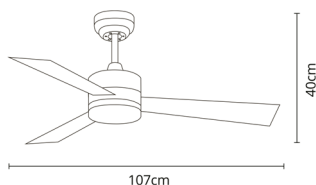

INFORMAÇÃO GERAL

Información General | *General Information*

Motor <i>Motor</i> | <i>Motor</i>	DC
Palas <i>Aspas</i> | <i>Blades</i>	3
Palas retráteis <i>Aspas retráctiles</i> | <i>Retractable blades</i>	Não <i>No</i> / <i>No</i>
Palas reversíveis <i>Aspas reversibles</i> | <i>Reversible blades</i>	Sim <i>Sí</i> / <i>Yes</i>
Cores das palas <i>Colores de aspas</i> | <i>Blades colours</i>	branco-faia <i>blanco-haya</i> / <i>white-beech</i>
Tensão (V) <i>Tensión</i> | <i>Voltage</i>	230Vac~50Hz

INFORMAÇÃO DA LUZ

Información de Luz | *Light Information*

Fonte de Luz <i>Fuente de luz</i> | <i>Light Source</i>	LED 18W
Quantidade de luz (lm) <i>Cantidad de luz</i> | <i>Quantity of light</i>	1800
Temperatura de Cor (K) <i>Temperatura de color</i> | <i>Color temperature</i>	3000 | 4000 | 6500
Intensidade luz reg. <i>Luz regulable</i> | <i>Dimmable light</i>	Não <i>No</i> / <i>No</i>
Cor luz regulável <i>Color luz regulavel</i> | <i>Color light adjustable</i>	Sim <i>Sí</i> / <i>Yes</i>

VELOCIDADES

Velocidades | *Speeds*

	1	2	3	4	5	6
CONSUMO <i>Consumo</i> | <i>Consumption</i>	2.75W	3.75W	5.3W	7.3W	10.6W	15.5W
ROT.MOTOR <i>Rotación del motor</i> | <i>Engine rotation</i>	93rpm	110rpm	128rpm	146rpm	175rpm	205rpm
FLUXO DE AR <i>Flujo aire</i> | <i>Air flow</i>	1625m3/h	1992m3/h	2265m3/h	2650m3/h	4015m3/h	4200m3/h
RUÍDO <i>Ruido</i> | <i>Noise</i>	3dB	4.6dB	5.7dB	7.2dB	28.5dB	35dB

FUNÇÕES

Funciones | *Functions*

Comando remoto <i>Mando a distancia</i> | <i>Remote control</i>	Sim <i>Sí</i> / <i>Yes</i>
Temporizador <i>Temporizador</i> | <i>Timer</i>	1/2/4h
Função memória <i>Función de memoria</i> | <i>Memory function</i>	Não <i>No</i> / <i>No</i>
Verão (V) / Inverno (I) <i>Verano</i> / <i>Invierno</i> | <i>Summer</i> / <i>Winter</i>	V/I
Eco <i>Eco</i> | <i>Eco</i>	Não <i>No</i> / <i>No</i>
Off 1 min <i>Off 1min</i> | <i>Off 1min</i>	Não <i>No</i> / <i>No</i>
Aplicação telemóvel (App) <i>Aplicación movil</i> | <i>Mobile app</i>	Não <i>No</i> / <i>No</i>
Altifalante <i>Altavoz</i> | <i>Loudspeaker</i>	Não <i>No</i> / <i>No</i>
Noturna <i>Nocturna</i> | <i>Overnight</i>	Não <i>No</i> / <i>No</i>
Grelha Rotativa <i>Rejilla Giratória</i> | <i>Rotating grid</i>	Não <i>No</i> / <i>No</i>
Brisa <i>Brisa</i> | <i>Breeze</i>	Não <i>No</i> / <i>No</i>
Bluetooth <i>Bluetooth</i> | <i>Bluetooth</i>	Não <i>No</i> / <i>No</i>
Outros <i>Otros</i> | <i>Others</i>	--