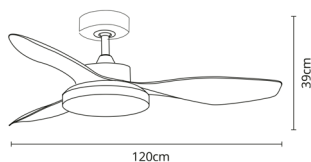

INFORMAÇÃO GERAL

Información General | *General Information*

Motor DC
Motor | *Motor*

Palas 3
Aspas | *Blades*

Palas retráteis Não
Aspas retráctiles | *Retractable blades*

Palas reversíveis Não
Aspas reversibles | *Reversible blades*

Cores das palas --
Colores de aspas | *Blades colours*

Tensão (V) 230Vac~50Hz
Tensión | *Voltage*

INFORMAÇÃO DA LUZ

Información de Luz | *Light Information*

Fonte de Luz LED 25W
Fuente de luz | *Light Source*

Quantidade de luz (lm) 2500
Cantidad de luz | *Quantity of light*

Temperatura de Cor (K) 3000 | 4000 | 6000
Temperatura de color | *Color temperature*

Intensidade luz reg. Não
Luz regulable | *Dimmable light*

Cor luz regulável Sim
Color luz regulavel | *Color light adjustable*

VELOCIDADES

Velocidades | *Speeds*

	1	2	3	4	5	6
CONSUMO <i>Consumo</i> | <i>Consumption</i>	8W	10.5W	14.4W	19.5W	25.6W	32W
ROT.MOTOR <i>Rotación del motor</i> | <i>Engine rotation</i>	100rpm	114rpm	130rpm	143rpm	159rpm	175rpm
FLUXO DE AR <i>Flujo aire</i> | <i>Air flow</i>	3284m3/h	4403m3/h	6036m3/h	7365m3/h	8648m3/h	9953m3/h
RUÍDO <i>Ruido</i> | <i>Noise</i>	40dB	40.3dB	41dB	42dB	42.5dB	43.5dB

FUNÇÕES

Funciones | *Functions*

Comando remoto Sim
Mando a distancia | *Remote control*

Temporizador 1/2/4h
Temporizador | *Timer*

Função memória Não
Función de memoria | *Memory function*

Verão (V) /Inverno (I) V/I
Verano/Invierno | *Summer/Winter*

Eco Sim
Eco | *Eco*

Off 1 min Sim
Off 1min | *Off 1min*

Aplicação telemóvel (App) Não
Aplicación movil | *Mobile app*

Altifalante Não
Altavoz | *Loudspeaker*

Noturna Não
Nocturna | *Overnight*

Controlo por voz Não
Control de voz | *Voice control*

Grelha Rotativa Não
Rejilla Giratória | *Rotating grid*

Outros --
Otros | *Others*