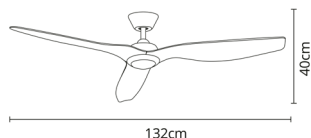

INFORMAÇÃO GERAL

Información General | *General Information*

Motor <i>Motor</i> | <i>Motor</i>	DC
Palas <i>Aspas</i> | <i>Blades</i>	3
Palas retráteis <i>Aspas retráctiles</i> | <i>Retractable blades</i>	Não <i>No</i> | <i>No</i>
Palas reversíveis <i>Aspas reversibles</i> | <i>Reversible blades</i>	Não <i>No</i> | <i>No</i>
Cores das palas <i>Colores de aspas</i> | <i>Blades colours</i>	--
Tensão (V) <i>Tensión</i> | <i>Voltage</i>	230Vac~50Hz

INFORMAÇÃO DA LUZ

Información de Luz | *Light Information*

Fonte de Luz <i>Fuente de luz</i> | <i>Light Source</i>	LED 20W
Quantidade de luz (lm) <i>Cantidad de luz</i> | <i>Quantity of light</i>	2000
Temperatura de Cor (K) <i>Temperatura de color</i> | <i>Color temperature</i>	4000
Intensidade luz reg. <i>Luz regulable</i> | <i>Dimmable light</i>	Não <i>No</i> | <i>No</i>
Cor luz regulável <i>Color luz regulavel</i> | <i>Color light adjustable</i>	Não <i>No</i> | <i>No</i>

VELOCIDADES

Velocidades | *Speeds*

	1	2	3	4	5	6
CONSUMO <i>Consumo</i> | <i>Consumption</i>	8W	10.5W	14.4W	19.5W	25.6W	32W
ROT.MOTOR <i>Rotación del motor</i> | <i>Engine rotation</i>	100rpm	114rpm	130rpm	143rpm	159rpm	175rpm
FLUXO DE AR <i>Flujo aire</i> | <i>Air flow</i>	3284m³/h	4403m³/h	6036m³/h	7365m³/h	8648m³/h	9953m³/h
RUÍDO <i>Ruido</i> | <i>Noise</i>	40dB	40.3dB	41dB	42dB	42.5dB	43.5dB

FUNÇÕES

Funciones | *Functions*

Comando remoto <i>Mando a distancia</i> | <i>Remote control</i>	Sim <i>Si</i> | <i>Yes</i>
Temporizador <i>Temporizador</i> | <i>Timer</i>	1/2/4h
Função memória <i>Función de memoria</i> | <i>Memory function</i>	Sim <i>Si</i> | <i>Yes</i>
Verão (V) /Inverno (I) <i>Verano/Invierno</i> | <i>Summer/Winter</i>	V/I
Eco <i>Eco</i> | <i>Eco</i>	Sim <i>Si</i> | <i>Yes</i>
Off 1 min <i>Off 1min</i> | <i>Off 1min</i>	Sim <i>Si</i> | <i>Yes</i>
Aplicação telemóvel (App) <i>Aplicación movil</i> | <i>Mobile app</i>	Não <i>No</i> | <i>No</i>
Altifalante <i>Altavoz</i> | <i>Loudspeaker</i>	Não <i>No</i> | <i>No</i>
Noturna <i>Nocturna</i> | <i>Overnight</i>	Não <i>No</i> | <i>No</i>
Grelha Rotativa <i>Rejilla Giratória</i> | <i>Rotating grid</i>	Não <i>No</i> | <i>No</i>
Brisa <i>Brisa</i> | <i>Breeze</i>	Não <i>No</i> | <i>No</i>
Bluetooth <i>Bluetooth</i> | <i>Bluetooth</i>	Não <i>No</i> | <i>No</i>
Outros <i>Otros</i> | <i>Others</i>	--