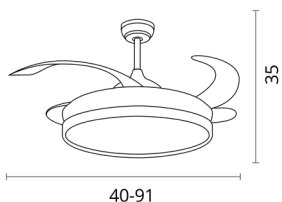

# COSMOS MINI

ARTIGO (REFERÊNCIA) <i>Producto</i>   <i>Product</i>	<b>B-28400-40 BK</b>
SÉRIE <i>Serie</i>   <i>Series</i>	<b>COSMOS MINI</b>
COR <i>Color</i>   <i>Colour</i>	<b>PRETO/FAIA</b> <i>Negro/Haya</i>   <i>Black/Beech Wood</i>
CÓDIGO DE BARRAS <i>Código de barras</i>   <i>Barcode</i>	<b>8432722007609</b>
UTILIZAÇÃO <i>Utilización</i>   <i>Application</i>	<b>DOMÉSTICA</b> <i>Doméstico</i>   <i>Domestic</i>
TIPO DE INSTALAÇÃO <i>Tipo de instalación</i>   <i>Installation type</i>	<b>SUPERFÍCIE</b> <i>Superficie</i>   <i>Surface</i>
MATERIAL <i>Material</i>   <i>Material</i>	<b>METAL + ACRÍLICO + METACRILATO + PC</b> <i>Metal+Acrílico+Metacrilato+PC</i>   <i>Metal+Acrylic+Methacrylate+PC</i>
TAMANHO <i>Talla</i>   <i>Size</i>	<b>S</b>

76/99cm  
244x300cm

100/124cm  
365x365cm

127/152cm  
550x600cm