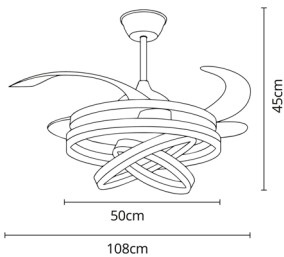

INFORMAÇÃO GERAL

Información General | *General Information*

Motor <i>Motor</i> | <i>Motor</i>	DC
Palas <i>Aspas</i> | <i>Blades</i>	4
Palas retráteis <i>Aspas retráctiles</i> | <i>Retractable blades</i>	Sim <i>Sí</i> | <i>Yes</i>
Palas reversíveis <i>Aspas reversibles</i> | <i>Reversible blades</i>	Não <i>No</i> | <i>No</i>
Cores das palas <i>Colores de aspas</i> | <i>Blades colours</i>	--
Tensão (V) <i>Tensión</i> | <i>Voltage</i>	230Vac~50Hz

INFORMAÇÃO DA LUZ

Información de Luz | *Light Information*

Fonte de Luz <i>Fuente de luz</i> | <i>Light Source</i>	LED 72W
Quantidade de luz (lm) <i>Cantidad de luz</i> | <i>Quantity of light</i>	6480
Temperatura de Cor (K) <i>Temperatura de color</i> | <i>Color temperature</i>	3000 | 4000 | 6000
Intensidade luz reg. <i>Luz regulable</i> | <i>Dimmable light</i>	Não <i>No</i> | <i>No</i>
Cor luz regulável <i>Color luz regulavel</i> | <i>Color light adjustable</i>	Sim <i>Sí</i> | <i>Yes</i>

VELOCIDADES

Velocidades | *Speeds*

	1	2	3	4	5	6
CONSUMO <i>Consumo</i> | <i>Consumption</i>	6.2W	8.5W	10.8W	15.5W	20.8W	25.2W
ROT.MOTOR <i>Rotación del motor</i> | <i>Engine rotation</i>	175rpm	186rpm	202rpm	215rpm	225rpm	241rpm
FLUXO DE AR <i>Flujo aire</i> | <i>Air flow</i>	3754m3/h	4803m3/h	6336m3/h	7665m3/h	8848m3/h	9953m3/h
RUÍDO <i>Ruido</i> | <i>Noise</i>	26db	29db	32db	35db	39db	41db

FUNÇÕES

Funciones | *Functions*

Comando remoto <i>Mando a distancia</i> | <i>Remote control</i>	Sim <i>Sí</i> | <i>Yes</i>
Temporizador <i>Temporizador</i> | <i>Timer</i>	1/2/4h
Função memória <i>Función de memoria</i> | <i>Memory function</i>	Não <i>No</i> | <i>No</i>
Verão (V) /Inverno (I) <i>Verano/Invierno</i> | <i>Summer/Winter</i>	V/I
Eco <i>Eco</i> | <i>Eco</i>	Não <i>No</i> | <i>No</i>
Off 1 min <i>Off 1min</i> | <i>Off 1min</i>	Não <i>No</i> | <i>No</i>
Aplicação telemóvel (App) <i>Aplicación movil</i> | <i>Mobile app</i>	Não <i>No</i> | <i>No</i>
Altifalante <i>Altavoz</i> | <i>Loudspeaker</i>	Não <i>No</i> | <i>No</i>
Noturna <i>Nocturna</i> | <i>Overnight</i>	Não <i>No</i> | <i>No</i>
Grelha Rotativa <i>Rejilla Giratória</i> | <i>Rotating grid</i>	Não <i>No</i> | <i>No</i>
Brisa <i>Brisa</i> | <i>Breeze</i>	Não <i>No</i> | <i>No</i>
Bluetooth <i>Bluetooth</i> | <i>Bluetooth</i>	Não <i>No</i> | <i>No</i>
Outros <i>Otros</i> | <i>Others</i>	--