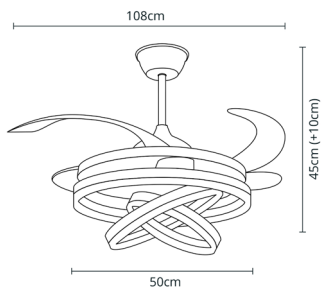

INFORMAÇÃO GERAL

Información General | *General Information*

Motor DC

Motor | *Motor*

Palas 4

Aspas | *Blades*

Palas retráteis Sim

Aspas retráctiles | *Retractable blades*

Palas reversíveis Não

Aspas reversibles | *Reversible blades*

Cores das palas --

Colores de aspas | *Blades colours*

Tensão (V) 230Vac~50Hz

Tensión | *Voltage*

INFORMAÇÃO DA LUZ

Información de Luz | *Light Information*

Fonte de Luz LED 72W

Fuente de luz | *Light Source*

Quantidade de luz (lm) 6480

Cantidad de luz | *Quantity of light*

Temperatura de Cor (K) 3000 | 4000 | 6000

Temperatura de color | *Color temperature*

Intensidade luz reg. Não

Luz regulable | *Dimmable light*

Cor luz regulável Sim

Color luz regulavel | *Color light adjustable*

VELOCIDADES

Velocidades | *Speeds*

	1	2	3	4	5	6
CONSUMO <i>Consumo</i> | <i>Consumption</i>	6.2W	8.5W	10.8W	15.5W	20.8W	25.2W
ROT.MOTOR <i>Rotación del motor</i> | <i>Engine rotation</i>	175rpm	186rpm	202rpm	215rpm	225rpm	241rpm
FLUXO DE AR <i>Flujo aire</i> | <i>Air flow</i>	3754m3/h	4803m3/h	6336m3/h	7665m3/h	8848m3/h	9953m3/h
RUÍDO <i>Ruido</i> | <i>Noise</i>	26db	29db	32db	35db	39db	41db

FUNÇÕES

Funciones | *Functions*

Comando remoto Sim

Mando a distancia | *Remote control*

Temporizador 1/2/4h

Temporizador | *Timer*

Função memória Não

Función de memoria | *Memory function*

Verão (V) /Inverno (I) V/I

Verano/Invierno | *Summer/Winter*

Eco Não

Eco | *Eco*

Off 1 min Não

Off 1min | *Off 1min*

Aplicação telemóvel (App) Não

Aplicación movil | *Mobile app*

Altifalante Não

Altavoz | *Loudspeaker*

Noturna Não

Nocturna | *Overnight*

Grelha Rotativa Não

Rejilla Giratória | *Rotating grid*

Brisa Não

Brisa | *Breeze*

Bluetooth Não

Bluetooth | *Bluetooth*

Outros --

Otros | *Others*