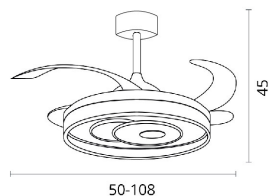

TRIO

ARTIGO (REFERÊNCIA) B-28500WH

Producto | *Product*

SÉRIE TRIO

Serie | *Series*

COR BRANCO

Color | *Colour*

CÓDIGO DE BARRAS 8432722004752

Código de barras | *Barcode*

UTILIZAÇÃO DOMÉSTICA

Utilización | *Application*

TIPO DE INSTALAÇÃO SUPERFÍCIE

Tipo de instalación | *Installation type*

MATERIAL METAL + ACRÍLICO + METACRILATO + PC

Material | *Material*

Metal+Acrílico+Metacrilato+PC/Metal+Acrylic+Methacrylate+PC

TAMANHO

Talla | *Size*

M

INFORMAÇÃO GERAL

Información General | *General Information*

Motor DC

Motor | *Motor*