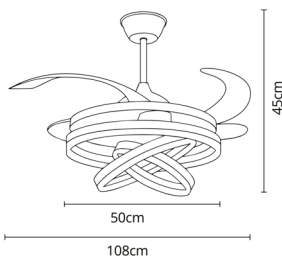

# SFERA

**ARTIGO (REFERÊNCIA)** **B-28500WT**

*Producto* | *Product*

**SÉRIE** **SFERA**

*Serie* | *Series*

**COR** **BRANCO**

*Color* | *Colour*

**CÓDIGO DE BARRAS** **8432722004752**

*Código de barras* | *Barcode*

**UTILIZAÇÃO** **DOMÉSTICA**

*Utilización* | *Application*

**TIPO DE INSTALAÇÃO** **SUPERFÍCIE**

*Tipo de instalación* | *Installation type*

**MATERIAL** **METAL + ACRÍLICO + METACRILATO + PC**

*Material* | *Material*

**TAMANHO**

*Talla* | *Size*

**M**