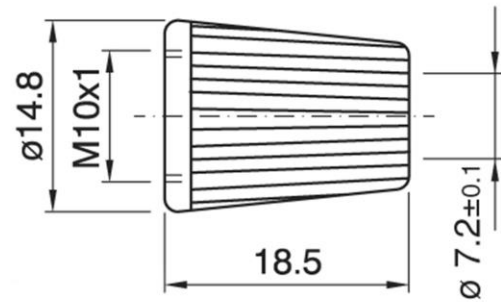

RING NUT X SC15/20 5905A/45 GO

Cod. 018703 -

Cappuccio per serracavi artt. SC15 e SC20

Ring nut for artt. SC15 and SC20

Varianti – Variants

Cod. 010053 - nero / black

Cod. 009540 - bianco / white

Cod. 018703

Materiale	<i>Material</i>	termoplastico / thermoplastic resin
Trattamento/Colore	<i>Color/Treatment</i>	oro / gold
Peso pezzo	<i>Item weight</i>	1,6 g.
Pz. per confezione	<i>Pieces per unit</i>	7000
Dimensione confezione	<i>Size of packaging</i>	33,5 x 38,5 x 29 cm