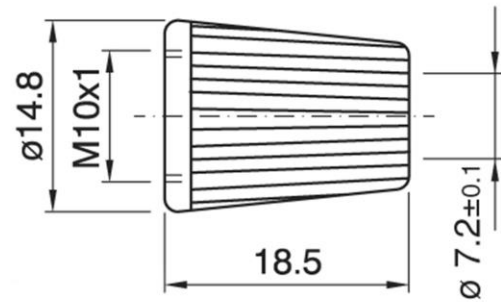

RING NUT X SC15/20 5905A/26 BL

Cod. 010053 -

Cappuccio per serracavi artt. SC15 e SC20

Ring nut for artt. SC15 and SC20

Varianti – Variants

Cod. 009540 - bianco / white

Cod. 010053

Materiale	<i>Material</i>	termoplastico / <i>thermoplastic resin</i>
Trattamento/Colore	<i>Color/Treatment</i>	nero / <i>black</i>
Peso pezzo	<i>Item weight</i>	1,5 g.
Pz. per confezione	<i>Pieces per unit</i>	5000
Dimensione confezione	<i>Size of packaging</i>	33,5 x 38,5 x 29 cm