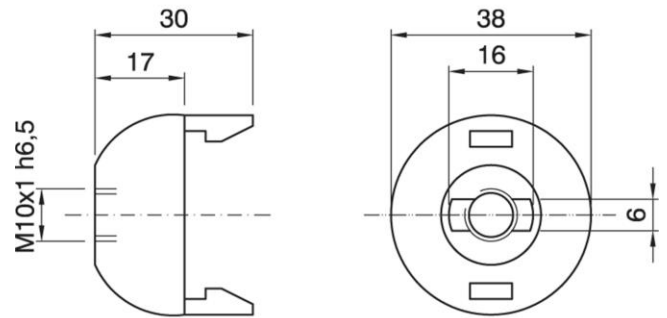

DOME E27 ART.100 ASF WHITE (REINFORCED)

Cod. 029700 -

Cappello a scatto per portalampade monocolpo

Dome for one-piece lampholder

UK
CA

Varianti – Variants

Cod. 029699 - nero / black

Cod. 029698 - oro / gold

Cod. 029700

Materiale	Material	termoplastico / thermoplastic resin
Attacco lampada	Lamp socket	E27
Trattamento/Colore	Color/Treatment	bianco / white
Altezza utile	Height	17 mm
Tacca antisvitamento	Locking device nothc	esterna / external
Fissaggio/Connessione	Fixing/connection	con raccordo filettato (M10x1) con fermo / with threaded entry (M10x1) with retainer
Peso pezzo	Item weight	5,7 g.
Pz. per confezione	Pieces per unit	500
Dimensione confezione	Size of packaging	31 x 28 x 17,5 cm