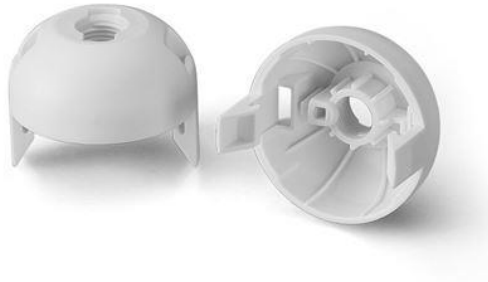

DOME E27 ART.100 ASF WHITE (REINFORCED)

Cod. 029700 -

Cappello a scatto per portalampade monocolpo

Dome for one-piece lampholder

UK
CA

Varianti – Variants

Cod. 029699 - nero / black

Cod. 029698 - oro / gold

Cod. 029700

Materiale	Material	termoplastico / thermoplastic resin
Attacco lampada	Lamp socket	E27
Trattamento/Colore	Color/Treatment	bianco / white
Altezza utile	Height	17 mm
Tacca antisvitamento	Locking device nothc	esterna / external
Fissaggio/Connessione	Fixing/connection	con raccordo filettato (M10x1) con fermo / with threaded entry (M10x1) with retainer
Peso pezzo	Item weight	5,7 g.
Pz. per confezione	Pieces per unit	500
Dimensione confezione	Size of packaging	31 x 28 x 17,5 cm