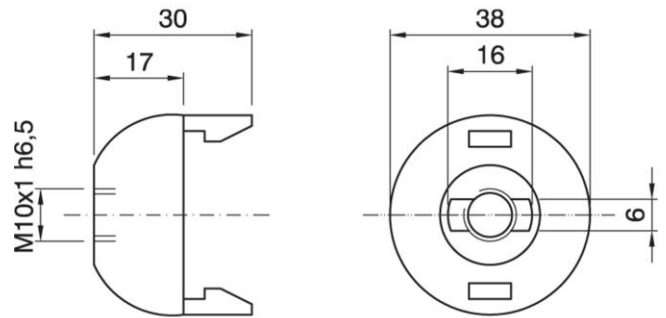

## Cappello a scatto per portalampade monocolpo

Dome for one-piece lampholder

Varianti - Variants

Cod. 029699 - nero / black

Cod. 029700 - bianco / white

Cod. 029698

Materiale	Material	termoplastico / thermoplastic resin
Attacco lampada	Lamp socket	E27
Trattamento/Colore	Color/Treatment	oro / gold
Altezza utile	Height	17 mm
Tacca antisvitamento	Locking device nothc	esterna / external
Fissaggio/Connessione	Fixing/connection	con raccordo filettato (M10x1) con fermo / with threaded entry (M10x1) with retainer
Peso pezzo	Item weight	5,6 g.
Pz. per confezione	Pieces per unit	500
Dimensione confezione	Size of packaging	31 x 28 x 17,5 cm