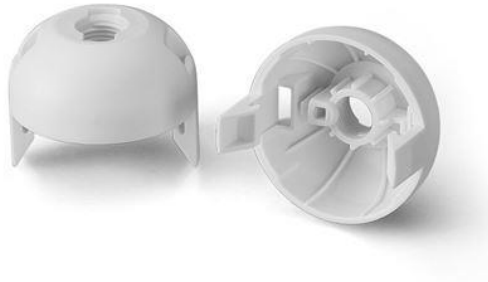

# DOME E27 ART.100 ASF GOLD (REINFORCED)

Cod. 029698 -

## Cappello a scatto per portalampade monocolpo

Dome for one-piece lampholder

Varianti - Variants

Cod. 029699 - nero / black

Cod. 029700 - bianco / white

Cod. 029698

Materiale	Material	termoplastico / thermoplastic resin
Attacco lampada	Lamp socket	E27
Trattamento/Colore	Color/Treatment	oro / gold
Altezza utile	Height	17 mm
Tacca antisvitamento	Locking device nothc	esterna / external
Fissaggio/Connessione	Fixing/connection	con raccordo filettato (M10x1) con fermo / with threaded entry (M10x1) with retainer
Peso pezzo	Item weight	5,6 g.
Pz. per confezione	Pieces per unit	500
Dimensione confezione	Size of packaging	31 x 28 x 17,5 cm