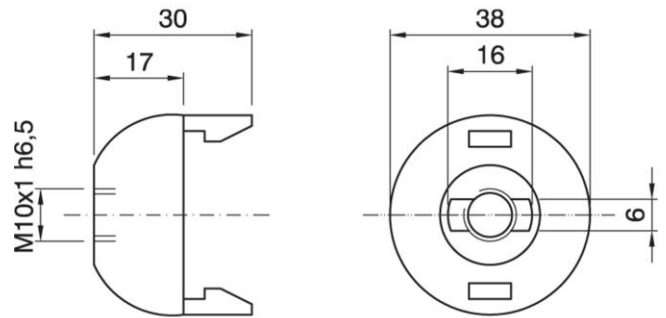

DOME E27 ART.100 ASF BLACK (REINFORCED)

Cod. 029699 -

Cappello a scatto per portalampe monocorpo

Dome for one-piece lampholder

UK
CA

Varianti – Variants

Cod. 029700 - bianco / white

Cod. 029698 - oro / gold

Cod. 029699

Materiale	Material	termoplastico / thermoplastic resin
Attacco lampada	Lamp socket	E27
Trattamento/Colore	Color/Treatment	nero / black
Altezza utile	Height	17 mm
Tacca antisvitamento	Locking device nothc	esterna / external
Fissaggio/Connessione	Fixing/connection	con raccordo filettato (M10x1) con fermo / with threaded entry (M10x1) with retainer
Peso pezzo	Item weight	5,5 g.
Pz. per confezione	Pieces per unit	500
Dimensione confezione	Size of packaging	31 x 28 x 17,5 cm