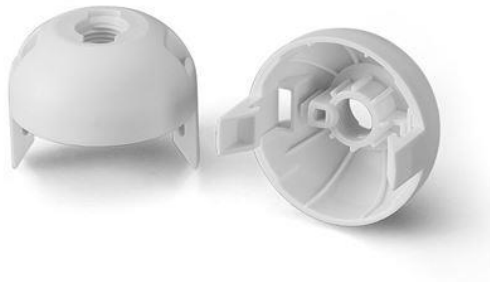

DOME E27 ART.100 ASF BLACK (REINFORCED)

Cod. 029699 -

Cappello a scatto per portalampe monocorpo

Dome for one-piece lampholder

UK
CA

Varianti – Variants

Cod. 029700 - bianco / white

Cod. 029698 - oro / gold

Cod. 029699

Materiale	Material	termoplastico / thermoplastic resin
Attacco lampada	Lamp socket	E27
Trattamento/Colore	Color/Treatment	nero / black
Altezza utile	Height	17 mm
Tacca antisvitamento	Locking device nothc	esterna / external
Fissaggio/Connessione	Fixing/connection	con raccordo filettato (M10x1) con fermo / with threaded entry (M10x1) with retainer
Peso pezzo	Item weight	5,5 g.
Pz. per confezione	Pieces per unit	500
Dimensione confezione	Size of packaging	31 x 28 x 17,5 cm