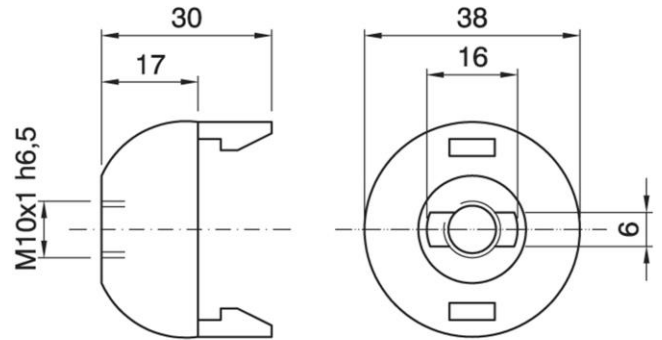

DOME E27 ART.100 ASFV WHITE (REINFORCED)

Cod. 029697 -

Cappello a scatto per portalampe monocorpo

Dome for one-piece lampholder

UK
CA

Varianti – Variants

Cod. 029696 - nero / black

Cod. 029697

Materiale	Material	termoplastico / thermoplastic resin
Attacco lampada	Lamp socket	E27
Trattamento/Colore	Color/Treatment	bianco / white
Altezza utile	Height	17 mm
Tacca antisvitamento	Locking device nothc	esterna / external
Fissaggio/Connessione	Fixing/connection	con raccordo filettato (M10x1) con fermo e vite antirotazione tige / threaded entry (M10x1) with retainer and stem locking screw
Peso pezzo	Item weight	5,9 g.
Pz. per confezione	Pieces per unit	500
Dimensione confezione	Size of packaging	31 x 28 x 17,5 cm