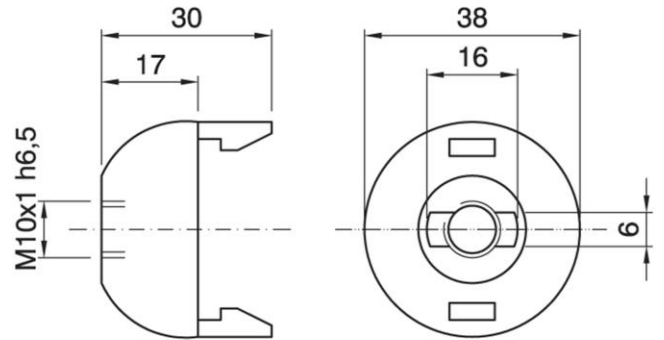

DOME E27 ART.100 ASFV BLACK (REINFORCED)

Cod. 029696 -

Cappello a scatto per portalampe monocorpo

Dome for one-piece lampholder

UK
CA

Varianti – Variants

Cod. 029697 - bianco / white

Cod. 029696

Materiale	Material	termoplastico / thermoplastic resin
Attacco lampada	Lamp socket	E27
Trattamento/Colore	Color/Treatment	nero / black
Altezza utile	Height	17 mm
Tacca antisvitamento	Locking device nothc	esterna / external
Fissaggio/Connessione	Fixing/connection	con raccordo filettato (M10x1) con fermo e vite antirotazione tige / threaded entry (M10x1) with retainer and stem locking screw
Peso pezzo	Item weight	5,9 g.
Pz. per confezione	Pieces per unit	500
Dimensione confezione	Size of packaging	31 x 28 x 17,5 cm