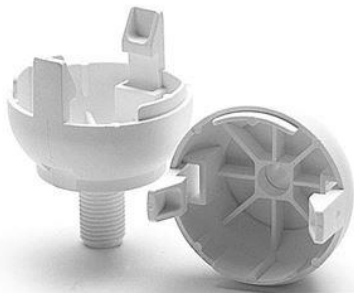

# DOME E27 ART.100 BPS WH

Cod. 018871 -

## Cappello a scatto per portalampe monocorpo

Dome for one-piece lampholder

Varianti – Variants

Cod. 022822 - nero / black

Cod. 021428 - oro / gold

Cod. 018871

Materiale	Material	termoplastico / thermoplastic resin
Attacco lampada	Lamp socket	E27
Trattamento/Colore	Color/Treatment	bianco / white
Altezza utile	Height	17 mm
Fissaggio/Connessione	Fixing/connection	con tige filettata (M10x1) per basi in porcellana / with threaded stem (M10x1) for porcelain lamp bases
Peso pezzo	Item weight	6,9 g.
Pz. per confezione	Pieces per unit	500
Dimensione confezione	Size of packaging	21,5 x 37,5 x 28 cm