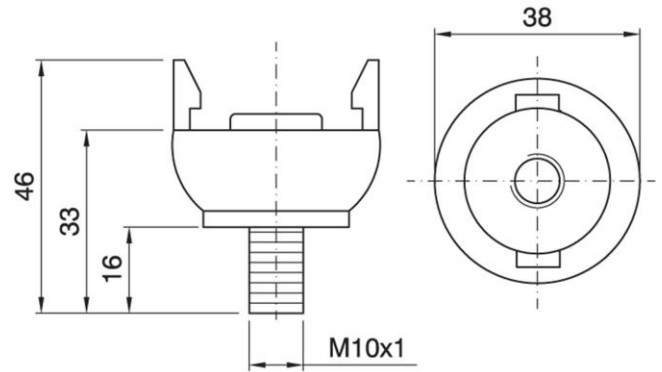

# DOME E27 ART.100 BPS WH

Cod. 018871 -

## Cappello a scatto per portalampe monocorpo

Dome for one-piece lampholder

Varianti – Variants

Cod. 022822 - nero / black

Cod. 021428 - oro / gold

Cod. 018871

Materiale	Material	termoplastico / thermoplastic resin
Attacco lampada	Lamp socket	E27
Trattamento/Colore	Color/Treatment	bianco / white
Altezza utile	Height	17 mm
Fissaggio/Connessione	Fixing/connection	con tige filettata (M10x1) per basi in porcellana / with threaded stem (M10x1) for porcelain lamp bases
Peso pezzo	Item weight	6,9 g.
Pz. per confezione	Pieces per unit	500
Dimensione confezione	Size of packaging	21,5 x 37,5 x 28 cm