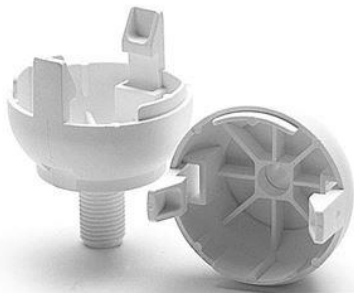

DOME E27 ART.100 BPS BL

Cod. 022822 -

Cappello a scatto per portalampe monocorpo

Dome for one-piece lampholder

Varianti - Variants

Cod. 018871 - bianco / white

Cod. 021428 - oro / gold

Cod. 022822

Materiale	Material	termoplastico / thermoplastic resin
Attacco lampada	Lamp socket	E27
Trattamento/Colore	Color/Treatment	nero / black
Altezza utile	Height	17 mm
Fissaggio/Connessione	Fixing/connection	con tige filettata (M10x1) per basi in porcellana / with threaded stem (M10x1) for porcelain lamp bases
Peso pezzo	Item weight	6,9 g.
Pz. per confezione	Pieces per unit	500
Dimensione confezione	Size of packaging	21,5 x 37,5 x 28 cm