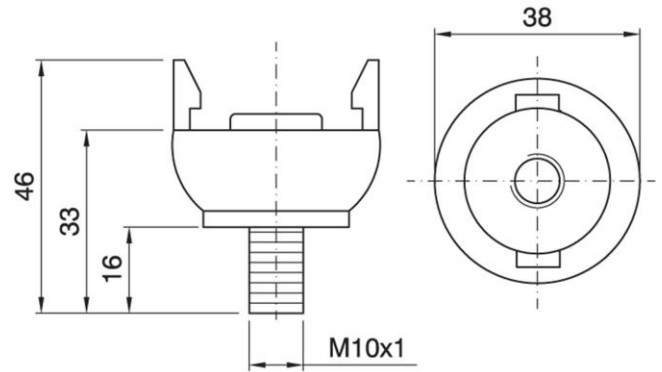

DOME E27 ART.100 BPS BL

Cod. 022822 -

Cappello a scatto per portalampe monocorpo

Dome for one-piece lampholder

Varianti - Variants

Cod. 018871 - bianco / white

Cod. 021428 - oro / gold

Cod. 022822

Materiale	Material	termoplastico / thermoplastic resin
Attacco lampada	Lamp socket	E27
Trattamento/Colore	Color/Treatment	nero / black
Altezza utile	Height	17 mm
Fissaggio/Connessione	Fixing/connection	con tige filettata (M10x1) per basi in porcellana / with threaded stem (M10x1) for porcelain lamp bases
Peso pezzo	Item weight	6,9 g.
Pz. per confezione	Pieces per unit	500
Dimensione confezione	Size of packaging	21,5 x 37,5 x 28 cm