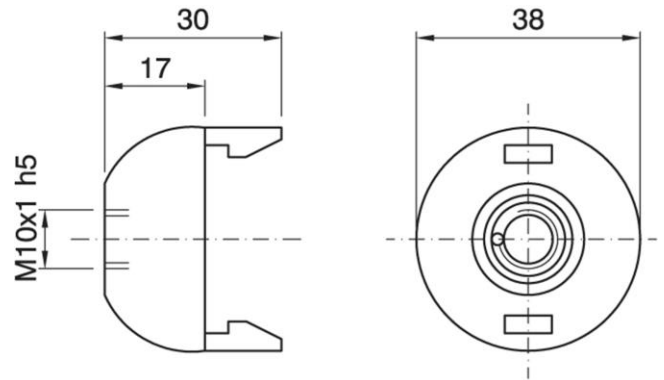

# DOME E27 ART.100 NIP GO

Cod. 028237 -

## Cappello a scatto per portalampe monocorpo

Dome for one-piece lampholder

Varianti – Variants

Cod. 028236 - nero / black

Cod. 028235 - bianco / white

Cod. 028237

Materiale	Material	termoplastico / thermoplastic resin
Attacco lampada	Lamp socket	E27
Trattamento/Colore	Color/Treatment	oro / gold
Altezza utile	Height	17 mm
Fissaggio/Connessione	Fixing/connection	con nipple metallico (M10x1) e vite di bloccaggio tige / with metal nipple (M10x1) and stem locking screw
Peso pezzo	Item weight	8,1 g.
Pz. per confezione	Pieces per unit	500
Dimensione confezione	Size of packaging	31 x 28 x 17,5 cm