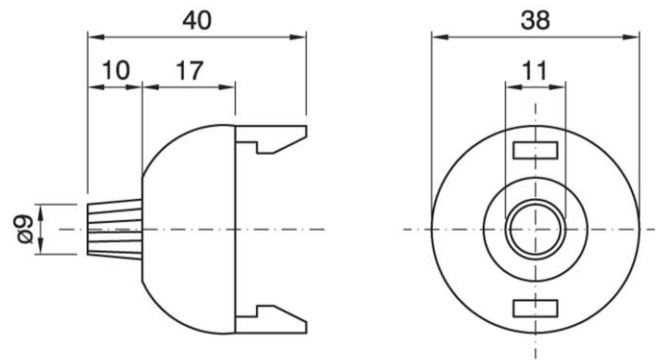

DOME E27 ART.100 SC WH

Cod. 015772 -

Cappello a scatto per portalampade monocolpo

Dome for one-piece lampholder

Prodotto in esaurimento / till stock ends

Varianti – Variants

Cod. 015773 - nero / black

Cod. 015772

Materiale	Material	termoplastico / thermoplastic resin
Attacco lampada	Lamp socket	E27
Trattamento/Colore	Color/Treatment	bianco / white
Altezza utile	Height	17 mm
Utilizzo/Applicazione	Use/Application	con serracavi SDI27 cod. 023964 e SDIR27 cod. 027103 / with cord-grip SDI27 cod. 023964 and SDIR27 cod. 027103
Peso pezzo	Item weight	6,9 g.
Pz. per confezione	Pieces per unit	500
Dimensione confezione	Size of packaging	31 x 28 x 17,5 cm