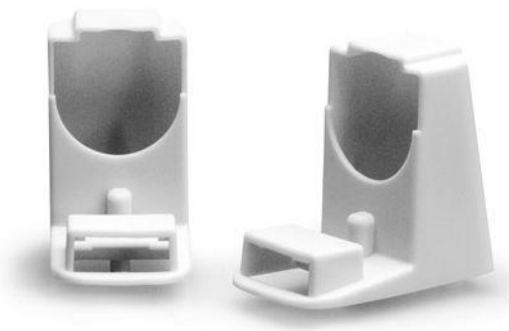

# DOME E27 ART.104 NA

Cod. 026923 -

## Cappello basetta a scatto per portalampade monocolpo art.911-911A

Support dome for one-piece lampholder Item 911-911A

Cod. 026923

Materiale	Material	termoplastico / thermoplastic resin
Attacco lampada	Lamp socket	E27
Trattamento/Colore	Color/Treatment	naturale / natural
Fissaggio/Connessione	Fixing/connection	con una o due viti autofilettanti Ø 3,5 mm / with one or two self-threading screws Ø 3,5 mm
Peso pezzo	Item weight	11,1 g.
Pz. per confezione	Pieces per unit	500
Dimensione confezione	Size of packaging	40 x 38,5 x 29 cm