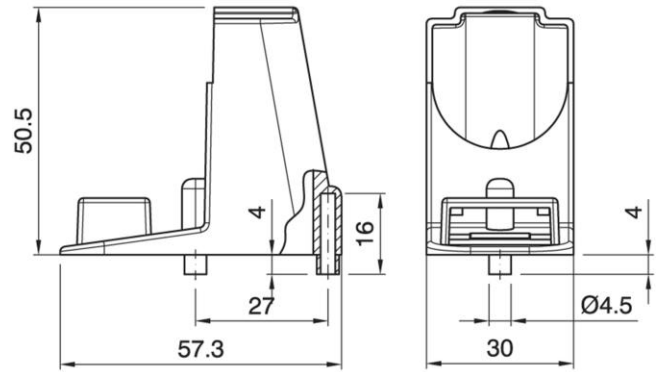

## Cappello basetta a scatto per portalampade monocolpo art.911-911A

Support dome for one-piece lampholder Item 911-911A

Cod. 026923

Materiale	Material	termoplastico / thermoplastic resin
Attacco lampada	Lamp socket	E27
Trattamento/Colore	Color/Treatment	naturale / natural
Fissaggio/Connessione	Fixing/connection	con una o due viti autofilettanti Ø 3,5 mm / with one or two self-threading screws Ø 3,5 mm
Peso pezzo	Item weight	11,1 g.
Pz. per confezione	Pieces per unit	500
Dimensione confezione	Size of packaging	40 x 38,5 x 29 cm