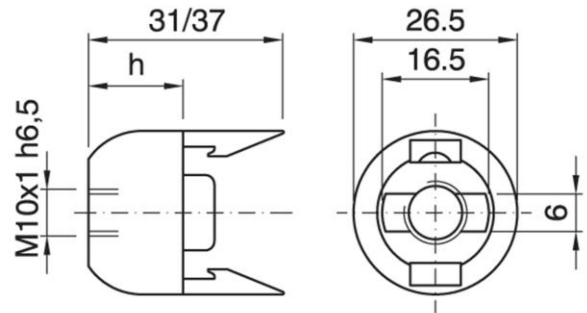

## Cappello a scatto per portalampe monocorpo

Dome for one-piece lampholder

UK  
CA

Varianti – Variants

Cod. 026093 - bianco / white

Cod. 011883 - oro / gold

Cod. 021074 - nero - SL / black - SL

Cod. 021073 - bianco - SL / white - SL

Cod. 025545 - h 21 mm bianco - SL / h 21 mm white - SL

Cod. 030931

Materiale	Material	termoplastico / thermoplastic resin
Attacco lampada	Lamp socket	E14
Trattamento/Colore	Color/Treatment	nero / black
Altezza utile	Height	15 mm
Tacca antisvitamento	Locking device nothc	esterna / external
Fissaggio/Connessione	Fixing/connection	con raccordo filettato (M10x1) con fermo / with threaded entry (M10x1) with retainer
Peso pezzo	Item weight	4,4 g.
Pz. per confezione	Pieces per unit	1000
Dimensione confezione	Size of packaging	21,5 x 37,5 x 28 cm