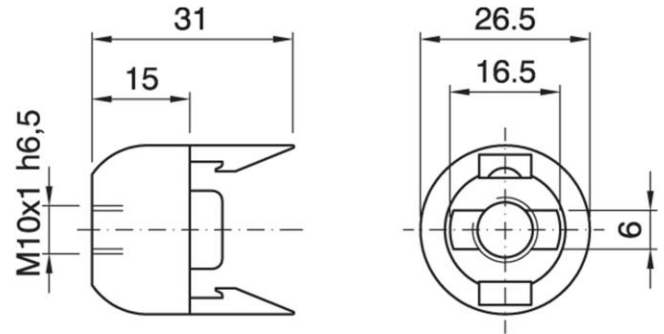

## Cappello a scatto per portalampe monocorpo

Dome for one-piece lampholder

Varianti - Variants

Cod. 031900 - nero / black

Cod. 031898 - bianco / white

Cod. 021344 - trasparente / transparent

Cod. 013238

Materiale	Material	termoplastico / thermoplastic resin
Attacco lampada	Lamp socket	E14
Trattamento/Colore	Color/Treatment	oro / gold
Altezza utile	Height	15 mm
Tacca antisvitamento	Locking device nothc	esterna / external
Fissaggio/Connessione	Fixing/connection	con raccordo filettato (M10x1) con fermo e vite antirotazione tige / threaded entry (M10x1) with retainer and stem locking screw
Peso pezzo	Item weight	5,4 g.
Pz. per confezione	Pieces per unit	1000
Dimensione confezione	Size of packaging	20 x 38 x 25 cm