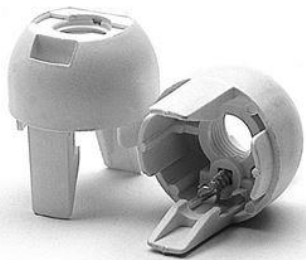

# DOME E14 ART.105 ASFV GOLD

Cod. 013238 -

## Cappello a scatto per portalampe monocorpo

Dome for one-piece lampholder

Varianti - Variants

Cod. 031900 - nero / black

Cod. 031898 - bianco / white

Cod. 021344 - trasparente / transparent

Cod. 013238

Materiale	Material	termoplastico / thermoplastic resin
Attacco lampada	Lamp socket	E14
Trattamento/Colore	Color/Treatment	oro / gold
Altezza utile	Height	15 mm
Tacca antisvitamento	Locking device nothc	esterna / external
Fissaggio/Connessione	Fixing/connection	con raccordo filettato (M10x1) con fermo e vite antirotazione tige / threaded entry (M10x1) with retainer and stem locking screw
Peso pezzo	Item weight	5,4 g.
Pz. per confezione	Pieces per unit	1000
Dimensione confezione	Size of packaging	20 x 38 x 25 cm