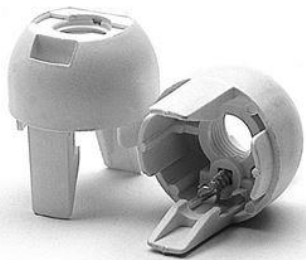

DOME E14 ART.105 ASFV BL

Cod. 031900 -

Cappello a scatto per portalampade monocolpo

Dome for one-piece lampholder

UK
CA

Varianti – Variants

Cod. 031898 - bianco / white

Cod. 031900

Materiale	Material	termoplastico / thermoplastic resin
Attacco lampada	Lamp socket	E14
Trattamento/Colore	Color/Treatment	nero / black
Altezza utile	Height	15 mm
Tacca antisvitamento	Locking device nothc	esterna / external
Fissaggio/Connessione	Fixing/connection	con raccordo filettato (M10x1) con fermo e vite antirotazione tige / threaded entry (M10x1) with retainer and stem locking screw
Peso pezzo	Item weight	5,4 g.
Pz. per confezione	Pieces per unit	1000
Dimensione confezione	Size of packaging	20 x 38 x 25 cm