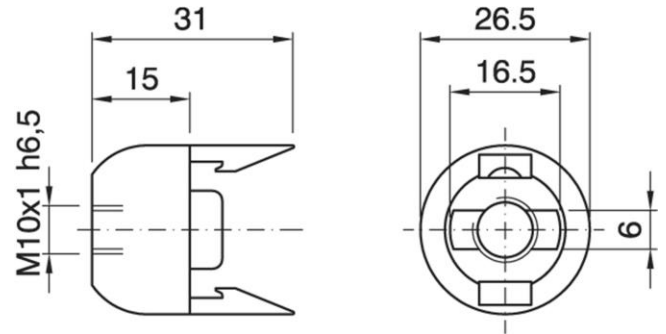

DOME E14 ART.105 ASFV BL

Cod. 031900 -

Cappello a scatto per portalampade monocolpo

Dome for one-piece lampholder

UK
CA

Varianti – Variants

Cod. 031898 - bianco / white

Cod. 031900

Materiale	Material	termoplastico / thermoplastic resin
Attacco lampada	Lamp socket	E14
Trattamento/Colore	Color/Treatment	nero / black
Altezza utile	Height	15 mm
Tacca antisvitamento	Locking device nothc	esterna / external
Fissaggio/Connessione	Fixing/connection	con raccordo filettato (M10x1) con fermo e vite antirotazione tige / threaded entry (M10x1) with retainer and stem locking screw
Peso pezzo	Item weight	5,4 g.
Pz. per confezione	Pieces per unit	1000
Dimensione confezione	Size of packaging	20 x 38 x 25 cm