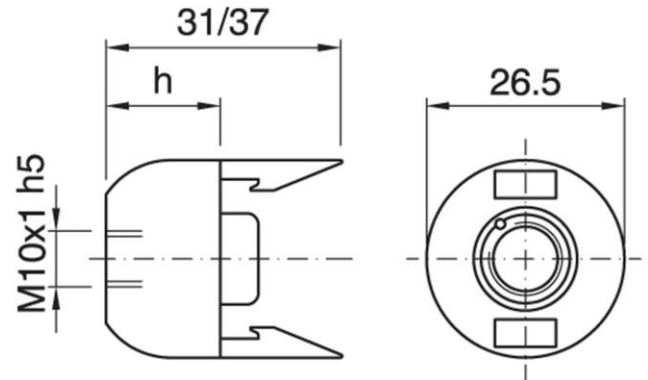

DOME E14 ART.105 NIP WH

Cod. 012110 -

Cappello a scatto per portalampade monocolpo

Dome for one-piece lampholder

UK
CA

Varianti – Variants

Cod. 012338 - h 15 mm nero / h 15 mm black

Cod. 012445 - h 15 mm oro / h 15 mm gold

Cod. 026198 - h 21 mm bianco / h 21 mm white

Cod. 026199 - h 21 mm Nero / h 21 mm Black

Cod. 012110

Materiale	Material	termoplastico / thermoplastic resin
Attacco lampada	Lamp socket	E14
Trattamento/Colore	Color/Treatment	bianco / white
Altezza utile	Height	15 mm
Fissaggio/Connessione	Fixing/connection	con nipple metallico (M10x1) e vite di bloccaggio tige / with metal nipple (M10x1) and stem locking screw
Peso pezzo	Item weight	6,8 g.
Pz. per confezione	Pieces per unit	1000
Dimensione confezione	Size of packaging	20 x 38 x 25 cm