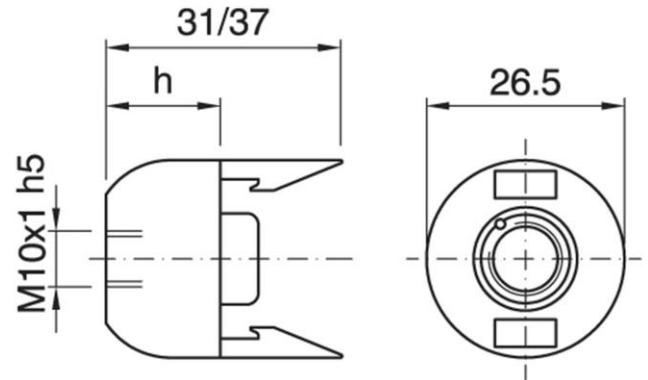

DOME E14 ART.105 NIP GOLD

Cod. 012445 -

Cappello a scatto per portalampe monocorpo

Dome for one-piece lampholder

Varianti - Variants

Cod. 012338 - h 15 mm nero / h 15 mm black

Cod. 012110 - h 15 mm bianco / h 15 mm white

Cod. 026198 - h 21 mm bianco / h 21 mm white

Cod. 026199 - h 21 mm Nero / h 21 mm Black

Cod. 012445

| | | |
|-----------------------|-------------------|---|
| Materiale | Material | termoplastico / thermoplastic resin |
| Attacco lampada | Lamp socket | E14 |
| Trattamento/Colore | Color/Treatment | oro / gold |
| Altezza utile | Height | 15 mm |
| Fissaggio/Connessione | Fixing/connection | con nipple metallico (M10x1) e vite di bloccaggio tige / with metal nipple (M10x1) and stem locking screw |
| Peso pezzo | Item weight | 6,8 g. |
| Pz. per confezione | Pieces per unit | 1000 |
| Dimensione confezione | Size of packaging | 20 x 38 x 25 cm |