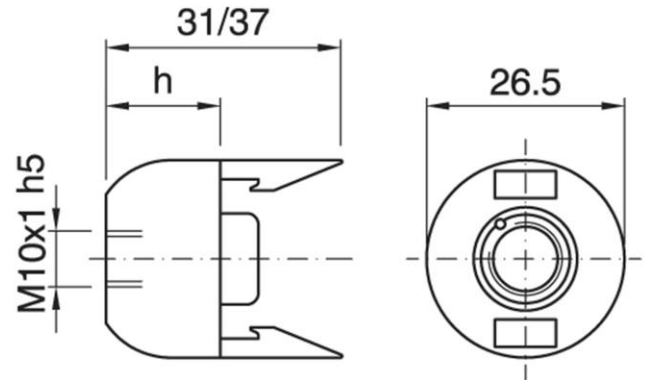

DOME E14 ART.105 NIP BL

Cod. 012338 -

Cappello a scatto per portalampe monocorpo

Dome for one-piece lampholder

UK
CA

Varianti – Variants

Cod. 012110 - h 15 mm bianco / h 15 mm white

Cod. 012445 - h 15 mm oro / h 15 mm gold

Cod. 026198 - h 21 mm bianco / h 21 mm white

Cod. 026199 - h 21 mm Nero / h 21 mm Black

Cod. 012338

Materiale	Material	termoplastico / thermoplastic resin
Attacco lampada	Lamp socket	E14
Trattamento/Colore	Color/Treatment	nero / black
Altezza utile	Height	15 mm
Fissaggio/Connessione	Fixing/connection	con nipple metallico (M10x1) e vite di bloccaggio tige / with metal nipple (M10x1) and stem locking screw
Peso pezzo	Item weight	6,8 g.
Pz. per confezione	Pieces per unit	1000
Dimensione confezione	Size of packaging	20 x 38 x 25 cm